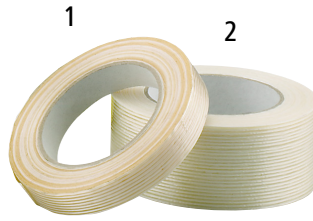

## 1–2 | Filament- und Kreppbänder

- Für jeden Einsatz das richtige Selbstklebeband

Material: Filament. Bandlänge: 50 m.  
Farbe: transparent. Materialstärke: 120 µm.  
Klebeart: Hotmelt.

		1	2
<b>Bandbreite</b>	mm	50	75
VE	Stück	18	12
	Nr.	792 194 KV	867 549 KV
	€ / VE	99.90	99.90

## 3–10 | Selbstklebebänder

- Für jeden Einsatz das richtige Selbstklebeband

Bandlänge: 66 m.

		3	4	5	6	7	8	9	10
<b>Material</b>		PP	PP	PP leise – extra stark	PP leise – extra stark	PVC	PVC	PVC – extra stark	PVC – extra stark
Bandbreite	mm	50	75	50	50	50	75	50	75
Materialstärke	µm	45	45	52	55	52	52	67	67
Klebeart		Acrylat	Acrylat	Acrylat	Naturkautschuk	Naturkautschuk	Naturkautschuk	Naturkautschuk	Naturkautschuk
VE	Stück	36	24	36	36	36	24	36	24
<b>Farbe</b>									
braun	Nr.	611 117 KV	125 928 KV	867 849 KV	867 851 KV	611 146 KV	884 434 KV	884 436 KV	884 438 KV
	€ / VE	57.90	62.90	67.90	77.90	92.90	97.90	139.-	139.-
transparent	Nr.	612 401 KV	125 929 KV	867 850 KV	867 852 KV	612 424 KV	884 435 KV	884 437 KV	884 439 KV
	€ / VE	57.90	62.90	67.90	77.90	92.90	97.90	139.-	139.-

## 11–12 | Farbige Gewebebänder

- Ideal zum Fixieren und Markieren
- Hohe Klebkraft – besonders reißfest
- Wasserfest, lösungsmittelfrei und leise abrollbar

Material: Gewebe. Bandlänge: 50 m.  
Materialstärke: 165 µm.

## 13 | Farbige PP-Packbänder

- Leises Abrollen
- Hohe Klebkraft
- Pakete und Paletten sind sofort erkennbar

Material: Polypropylen (PP). Bandbreite: 50 mm.  
Bandlänge: 66 m. Klebeart: Acrylat.

Weitere Warnbänder mit Druck auf Anfrage möglich.