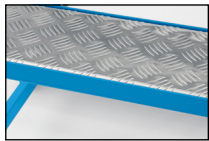

Video
Online!

Stufen mit Alu-Profil