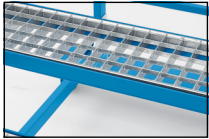

Stufen mit Gitterrost