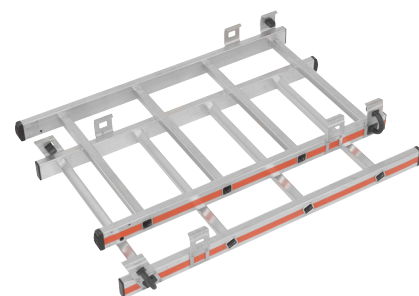

10

**Jahre
Garantie**

1 – 5 | Alu-Stehleitern

- Mit großer Plattform
- Praktische Ablageschale für Kleinteile und Werkzeug
- Handläufe beidseitig

Leitertyp: Stehleiter. Aufstieg: einseitig. Ausführung Aufstieg: Stufen. Gestellmaterial: Aluminium. Stufenmaterial: Aluminium mit Anti-Rutsch-Riffelung. Stufentiefe: 80 mm. Plattformbreite: 400 mm. Plattformtiefe: 400 mm. Eigenschaft: klappbar. Belastbarkeit: 150 kg. Ausstattung Leiter: Sicherheitsbügel.

3

6 – 14 | Alu-Plattformleitern

- Mit Rückenschutz
- Ausleger für mehr Stabilität (ab 4 Sprossen)
- Kompakte Transportmaße für wechselnde Einsatzorte

Gestellmaterial: Aluminium. Plattformbreite: 425 mm. Plattformtiefe: 600 mm. Aufstieg: einseitig. Ausführung Aufstieg: Sprossen. Sprossenmaterial: Aluminium. Sprossentiefe: 45 mm. Leitertyp: Plattformleiter. Eigenschaft: fahrbar / klappbar. Radausstattung: Kipprollen.

8

12

10

**Jahre
Garantie**

Video
Online!

		6	7	8	9	10	11	12	13	14
Plattformhöhe	mm	700	930	1160	1390	1620	1850	860 – 1090	1150 – 1770	1390 – 2240
Gesamttiefe	mm	1210	1400	1590	1770	1970	2180	1640	2280	2650
Sprossen inkl. Plattform		3	4	5	6	7	8	3 - 5	5 - 8	6 - 10
Gesamtbreite	mm	650	1760	1990	2210	2255	2445	1975	2410	2780
	Nr.	129 822 KV	129 823 KV	129 824 KV	129 825 KV	129 826 KV	129 827 KV	129 828 KV	129 829 KV	129 830 KV
	€	569.-	619.-	699.-	789.-	829.-	879.-	829.-	1125.-	1495.-
Zubehör										
Erweiterungssätze	Nr.	129 832 KV	–	129 832 KV	129 832 KV	129 832 KV	129 832 KV	–	–	–
	€	459.-	–	459.-	459.-	459.-	459.-	–	–	–