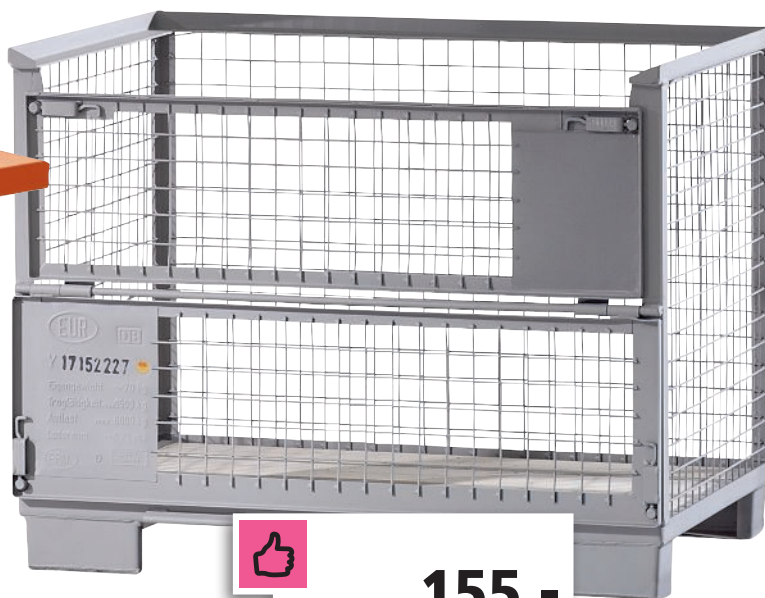

€ **62.90**

Nr. 288 714 Z5

Anfahrerschutz

- ▶ Rammschutz nach Sicherheitsvorschrift BGR 234

Detaillierte Beschreibung siehe Seite 785

€ **679.-**

Nr. 935 291 Z5

Palettenregale

Detaillierte Beschreibung siehe Seite 580

€ **359.-**

Nr. 895 647 Z5

Hub-Plattformwagen

- ▶ Heben, senken, transportieren
- ▶ Immer die richtige Arbeitshöhe

Detaillierte Beschreibung siehe Seite 712

€ **155.-**

Nr. 107 179 Z5

EUR-Gitterbox-Tauschpaletten

- ▶ Die zeitgerechte Mehrwegverpackung
- ▶ Schützen vor Schäden und Verlusten
- ▶ Vermeiden Verpackungsmüll und Entsorgungskosten

Detaillierte Beschreibung siehe Seite 499