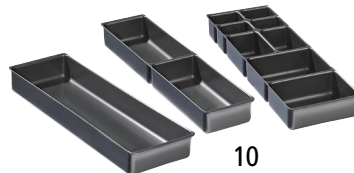

6

7

8

9

11

10

12

13

10| Schreibpultaufsätze

Höhe: 275 mm. Breite: 495 mm.
Tiefe: 495 mm. Material: Stahl.
Farbe: lichtgrau RAL 7035.
Verschlussart: Sicherheitszylinderschloss.
10| **Nr. 131 778 KV € 125.-**

11| Schubladeneinteilungs-Sets

Material: schlagfester Kunststoff.
Höhe: 50 mm.

11| **Nr. 131 783 KV € 45.90**

12| Schubladen, einzeln

Höhe: 88 mm. Breite: 375 mm.
Tiefe: 415 mm. Innenhöhe: 70 mm.
Anzahl Schubladen: 1 Stück.
Schubladenführung: Teleskopführung.
Gewicht: 3 kg.

12| **Nr. 131 784 KV € 64.90**

13| Rolluntersätze

Länge: 500 mm.
Breite: 500 mm. Höhe: 130 mm.
Radausstattung: 4 Lenkrollen,
davon 2 mit Feststeller.
Radausführung: Vollgummi.
Rad-Ø: 75 mm. Material: Stahlblech.
Gewicht: 6.1 kg. Oberfläche: lackiert.
Farbe: anthrazitgrau RAL 7016.
Einsatzbereich: für Schränke.