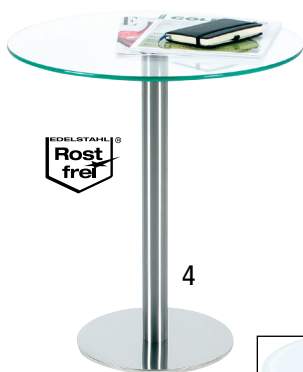

interstuhl

NEU

mayer
sitzmöbel

1 | Multihocker UP [Junior Edition]

- Sitzhöhereinstellung per Handschlaufe
- Oberteil drehbar
- Weiches Sitz-Inlay, basaltgrau RAL 7012

Montierte Anlieferung.

Gestellfarbe		1	
grauweiß	Nr.	190 354 KV	
	€		89.90
lachsorange	Nr.	190 360 KV	
	€		89.90
pastelltürkis	Nr.	190 361 KV	
	€		89.90
schwarz	Nr.	190 351 KV	
	€		89.90
zitronengelb	Nr.	190 355 KV	
	€		89.90

NEU

3 | Besuchersessel LANUS

- Komplett gepolsterte Sitzschale
- Sitz drehbar, mit Rückholautomatik
- Modernes Alu-Fußkreuz, poliert

Sitzflächen- und Lehnenmaterial: 100% Polyester.
Gestellmaterial: Aluminium, poliert. Gestellausführung: 4-Fuß-Gestell mit Gleitern. Sitzhöhe: 450 mm. Sitzbreite: 480 mm. Sitztiefe: 410 mm. Rückenlehnenhöhe: 400 mm. Gesamthöhe: 860 mm. Gesamtbreite: 480 mm. Gesamttiefe: 550 mm. Polsterung: Sitz und Rückenlehne.

Gestellfarbe: Edelstahl. Gestellmaterial: Edelstahl.
Plattenart: ESG-Sicherheitsglas. Plattenstärke: 8 mm.
Höhe: 550 mm. Form: rund. Durchmesser: 495 mm.

Zerlegte Anlieferung – leichte Montage.

- 4 | Plattenfarbe: klar.
Nr. 151 838 KV € 149.-
- 5 | Plattenfarbe: satiniert.
Nr. 151 839 KV € 169.-

6 | Kufenstühle

- Bequeme, hohe Rückenlehne
- Robuste Sitzschale aus Polypropylen
- Verchromtes Gestell

Sitzflächen- und Lehnenmaterial: Polypropylen (PP). Gestellfarbe: verchromt.
Gestellmaterial: Stahl.
Gestellausführung: Kufengestell.
Sitzhöhe: 460 mm. Sitzbreite: 520 mm. Sitztiefe: 560 mm. Gesamthöhe: 815 mm. Gesamtbreite: 530 mm. Gesamttiefe: 580 mm.