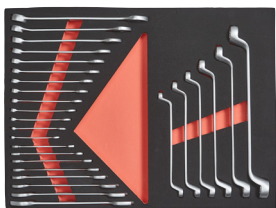

Gesamthöhe: 930 mm.
Schubladenfarbe: anthrazitgrau
RAL 7016. Schubladentraglast: 25 kg.

Bestellmaterial: Stahlblech, pulverbeschichtet.
Verschlussart: Zentralverschluss durch Zylinderschloss. Ablagefläche: aus schlagfestem Kunststoff mit Kleinteileablage. Ausführung Schublade: voll ausziehbar.

		1	2	3	4
Gesamtbreite	mm	630	630	630	700
Gesamttiefe	mm	410	410	410	470
Anzahl Schubladen	Stück	5	6	7	6
Schubladenhöhe	mm	3 x 75	3 x 75	5 x 75	4 x 75
	mm	2 x 225	3 x 150	2 x 150	2 x 150
Schubladenauszug		100%	100%		
Schubladenföhrung		kugelgelagerte Föhrung	kugelgelagerte Föhrung	kugelgelagerte Föhrung	Teleskopföhrung
Eigenschaft		verschießbar	verschießbar	verschießbar	Auszugssperre verschießbar
Radausstattung		2 Lenkrollen mit Feststellern, 2 Laufrollen	2 Lenkrollen mit Feststellern, 2 Laufrollen	2 Lenkrollen mit Feststellern, 2 Laufrollen	2 Bockrollen, 2 Lenkrollen mit Feststellern
Bockrollen-Ø	mm	140	140	140	125
Lenkrollen-Ø	mm	100	100	100	125
Ausföhrung Wagen					Rückseite mit Lochraster und seitlichem Rammschutz
Korpusfarbe					
enzianblau RAL 5010	Nr.	131 299 KV	887 984 KV	887 986 KV	887 988 KV
	€	379.-	389.-	459.-	519.-
melonengelb RAL 1028	Nr.	131 300 KV	897 075 KV	897 088 KV	897 089 KV
	€	379.-	389.-	459.-	519.-
Zubehö					
Schubladen-Trennbleche	Nr.	131 312 KV	131 312 KV	131 312 KV	131 312 KV
	€	31.90	31.90	31.90	31.90
VE		4 Stück	4 Stück	4 Stück	4 Stück

NEU

27 Teile – Ring- und Maulschlüssel