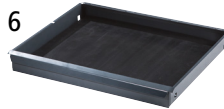

## 1–4 | Montagewagen

- Preisgünstig zum mobilen Arbeitsplatz
- Schubladen beidseitig ausziehbar

Breite: 460 mm. Höhe: 980 mm. Gestellmaterial: Stahlblech, pulverbeschichtet. Arbeitsplattenmaterial: Multiplex 25 mm. Radausstattung: 2 Lenkrollen mit 1 x Feststeller, 2 Bockrollen. Anzahl Schubladen: 6 Stück. Schubladenhöhe: 3 x 130 mm / 2 x 65 mm / 1 x 180 mm. Schubladentraglast: 30 kg. Schubladenauszug: 80%. Ausführung Schublade: beidseitig ausziehbar. Eigenschaft: verschließbar. Plattenstärke: 25 mm. Verschlussart: Zentralverschluss durch Zylinderschloss.

### 5 | Schubladeneinteilungs-Sets

Für Schubladenhöhe: 65 mm. Anzahl Querteiler: 9 Stück.

5 | **Nr. 292 743 KV € 36.90**