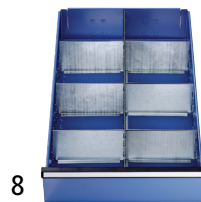

5
Jahre
Garantie

1

2

3

4

5

4

1–5 | Kompaktwerkbenke

- Praktische Werkbenke mit kompakten Abmessungen
- Wahlweise stationär oder mit Rädern
- Wahlweise mit Holz- oder Universalbelag-Arbeitsplatte

Tiefe: 650 mm. Plattenstärke: 40 mm. Höhe: 840 mm. Arbeitshöhe: 840 mm.
Gestellmaterial: Stahlblech, pulverbeschichtet. Gestellfarbe: lichtgrau RAL 7035.

Montierte Anlieferung.

	1	2	3	4	5
Schubladenhöhe			1 x 90 1 x 180 1 x 270	1 x 170	1 x 180
Türhöhe			1 x 540		1 x 360
Frontfarbe			enzianblau RAL 5010	enzianblau RAL 5010	enzianblau RAL 5010
Anzahl Ablageböden		1		1	
Breite	Plattenart	Gestellausführung			
605 mm	Buche massiv	fahrbar	Nr. 872 880 KV € 379.-	130 602 KV 529.-	130 606 KV 619.-
605 mm	Buche massiv	stationär	Nr. 872 878 KV € 255.-	130 601 KV 419.-	130 605 KV 529.-
605 mm	Universalplatte	fahrbar	Nr. 897 077 KV € 459.-	130 604 KV 579.-	130 608 KV 699.-
605 mm	Universalplatte	stationär	Nr. 897 076 KV € 349.-	130 603 KV 499.-	130 607 KV 589.-
1140 mm	Buche massiv	fahrbar	Nr. 872 893 KV € 459.-	130 615 KV 939.-	130 610 KV 599.-
1140 mm	Buche massiv	stationär	Nr. 872 891 KV € 349.-	130 614 KV 849.-	130 609 KV 499.-
1140 mm	Universalplatte	fahrbar	Nr. 897 083 KV € 579.-	130 617 KV 1095.-	130 612 KV 729.-
1140 mm	Universalplatte	stationär	Nr. 897 082 KV € 479.-	130 616 KV 969.-	130 611 KV 619.-

6–8 | Schubladeneinteilungen

Breite: 410 mm. Tiefe: 540 mm. Für Schubladenhöhe: 90 mm.

6 | Nr. 872 924 KV € 34.90

Für Schubladenhöhe: 90 mm.

7 | Nr. 872 925 KV € 62.90

Für Schubladenhöhe: 180 / 270 mm.

8 | Nr. 872 926 KV € 57.90

6

7

8