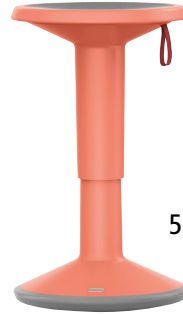

€ 59.90
Nr. 921 138 KV

1

EUROKRAFT basic

1–3 | Hocker LARS

- Günstiger Allrounder
- Mit extragroßer Sitzfläche

Sitzdurchmesser: 460 mm.
Bezugsmaterial: 100% Polyester.
Höhenverstellbereich: 430 – 520 mm.
Gestellausführung: Fünffuß mit Rollen.
Gestellmaterial: Stahl, verchromt.

1. 1 | Bezugsfarbe: apfelgrün.
   Nr. 921 138 KV € 59.90
2. 2 | Bezugsfarbe: blau.
   Nr. 921 140 KV € 59.90
3. 3 | Bezugsfarbe: schwarz.
   Nr. 921 139 KV € 59.90

9 | Rollensätze

Rollenausführung: Rollen für harte Böden.
VE: 5 Stück.

9 | **Nr. 922 050 KV €/VE 18.49**

12

10–13 | Hocker VANCOUVER

- Multifunktional
- Stabile Konstruktion
- In zwei Farben und Formen

Sitzhöhe: 450 mm. Bezugsmaterial: 100% Polyester. Gestellmaterial: Holz.

Montierte Anlieferung.

Gestellausführung: quadratisch.
Sitzbreite: 540 mm. Sitztiefe: 540 mm.

1. 10 | Bezugsfarbe: hellblau.
   Nr. 952 498 KV € 149.-
2. 11 | Bezugsfarbe: hellgrau.
   Nr. 952 497 KV € 149.-

Sitzdurchmesser: 540 mm.
Gestellausführung: rund.

1. 12 | Bezugsfarbe: hellblau.
   Nr. 952 496 KV € 139.-
2. 13 | Bezugsfarbe: hellgrau.
   Nr. 952 495 KV € 139.-

interstuhl

6

5

7

4

active
GREEN

8

4–8 | Multihocker UP

- Sitzhöhereinstellung per Handschlaufe
- Oberteil drehbar
- Weiches Sitz-Inlay, basaltgrau RAL 7012

Sitzhöhe: 450 – 630 mm.
Sitzdurchmesser: 330 mm.
Bezugsfarbe: basaltgrau.
Höhenverstellbereich: 450 – 630 mm.
Höhenverstellungsart: Gasfeder.
Gestellmaterial: Kunststoff.
Fußdurchmesser: 330 mm.

Montierte Anlieferung.

4 | Gestellfarbe: grauweiß.
Nr. 924 447 KV € 99.90

5 | Gestellfarbe: lachsorange.
Nr. 924 449 KV € 99.90

6 | Gestellfarbe: pastelltürkis.
Nr. 924 450 KV € 99.90

7 | Gestellfarbe: schwarz.
Nr. 924 446 KV € 99.90

8 | Gestellfarbe: zitronengelb.
Nr. 924 448 KV € 99.90

€ 155.-
Nr. 248 621 KV

16

14–16 | Hocker UNI

- Der etwas Höhere