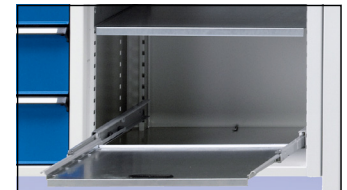

17

 Mehr Auswahl online!

10| Schubladenunterteilungen  
Material: Kunststoff. Höhe: 50 mm.  
10| Nr. 504 522 KV € 34.90

18–19| Schubladeneinteilungssets  
Anzahl Längsteiler: 2 Stück. Anzahl Querteiler: 9 Stück.  
18| Für Schubladenhöhe: 90 / 120 mm.  
Nr. 100 192 KV € 62.90  
19| Für Schubladenhöhe: 180 mm.  
Nr. 869 266 KV € 82.90