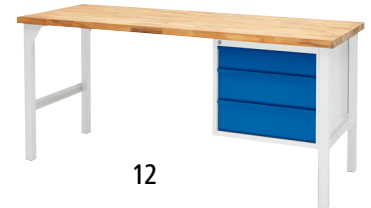

9–18 | Werkbänke

- Hervorragendes Preis-/Leistungsverhältnis
- Massive Buche-Arbeitsplatte – mehrfach abschleifbar, robust und verzugsfrei
- Montierte Anlieferung – sofort einsatzbereit

Tiefe: 750 mm. Plattenart: Buche massiv.
 Plattenstärke: 40 mm. Arbeitshöhe: 890 mm.
 Korpusfarbe: lichtgrau RAL 7035.
 Schubladentraglast: 80 kg. Schubladenauszug: 100%.
 Gestellmaterial: Stahl, pulverbeschichtet. Flächentraglast statisch: 750 kg/m². Gestellausführung: Vierkantrohr, 50 x 50 mm. Gestellfarbe: lichtgrau RAL 7035.
 Verschlussart: Zylinderschloss mit Wechselzylinder.
 Eigenschaft: verschließbar.

9

11

12

13

14

15

17

		9	10	11	12	13	14	15	16	17	18
Schubladenhöhe	mm	1 x 175	1 x 175	1 x 125 2 x 175	1 x 125 2 x 175	2 x 175	2 x 175	1 x 125 2 x 175	1 x 125 2 x 175	1 x 125, 2 x 175	1 x 125, 2 x 175
Türhöhe	mm	1 x 300	1 x 300			2 x 300	2 x 300	1 x 475	1 x 475	2 x 475	2 x 475
Frontfarbe		anthrazitgrau RAL 7016	enzianblau RAL 5010	anthrazitgrau RAL 7016	enzianblau RAL 5010	anthrazitgrau RAL 7016	enzianblau RAL 5010	anthrazitgrau RAL 7016	enzianblau RAL 5010	anthrazitgrau RAL 7016	enzianblau RAL 5010
Breite											
1500 mm	Nr.	957 517 KV	957 516 KV	957 515 KV	957 514 KV	957 519 KV	957 518 KV	942 702 KV	942 701 KV		
	€	479.-	479.-	539.-	539.-	579.-	579.-	599.-	599.-		
2000 mm	Nr.			957 521 KV	957 520 KV	957 523 KV	957 522 KV	957 525 KV	957 524 KV	942 704 KV	942 703 KV
	€			589.-	589.-	729.-	729.-	659.-	659.-	769.-	769.-
Zubehör											
Trennbleche	Nr.	943 021 KV	943 021 KV	943 021 KV	943 021 KV	943 021 KV	943 021 KV	943 021 KV	943 021 KV	943 021 KV	943 021 KV
	€	54.90	54.90	54.90	54.90	54.90	54.90	54.90	54.90	54.90	54.90
Kunststoffboxen-Set	Nr.	943 022 KV	943 022 KV	943 022 KV	943 022 KV	943 022 KV	943 022 KV	943 022 KV	943 022 KV	943 022 KV	943 022 KV
	€	46.90	46.90	46.90	46.90	46.90	46.90	46.90	46.90	46.90	46.90