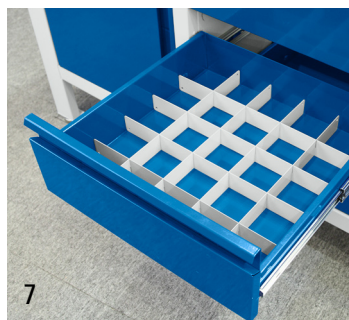

## 1 – 6 | Werkbänke

- Kompakte Abmessungen – ideal bei begrenztem Platz
- Profi-Qualität zum günstigen Preis
- Ideal in Werkstatt, Instandhaltung etc.

Tiefe: 600 mm. Plattenart: Multiplex-Platte. Plattenstärke: 35 mm.  
Arbeitshöhe: 865 mm. Korpusfarbe: lichtgrau RAL 7035. Frontfarbe: enzianblau RAL 5010. Gestellmaterial: Stahlblech, pulverbeschichtet. Flächentraglast statisch: 300 kg. Gestellausführung: Stahlgestell. Gestellfarbe: lichtgrau RAL 7035. Verschlussart: Zentralverschluss durch Zylinderschloss. Eigenschaft: verschließbar.

### Ihr Vorteil

Preisgünstige Serie mit kompakten Abmessungen.

		1	2	3	4	5	6
<b>Schubladenhöhe</b>			3 x 170	2 x 170	3 x 170	3 x 170	3 x 170
<b>Türhöhe</b>	mm	1 x 530		2 x 360	1 x 530	530	2 x 530
<b>Breite</b>							
1200 mm	Nr.	135 368 KV	135 365 KV	135 374 KV	135 371 KV		
	€	349.-	419.-	439.-	439.-		
1700 mm	Nr.			135 380 KV		135 377 KV	135 383 KV
	€			529.-		539.-	559.-

### 7 | Schubladeneinteilungs-Set

Für Höhe: 95 mm. Für Breite: 420 mm. Für Tiefe: 420 mm. Anzahl Längsteiler: 4 Stück. Anzahl Querteiler: 4 Stück.

7 | Nr. 135 363 KV € 15.49

7

### 8 | Gummi-Feinriefenmatten

Breite: 1000 mm.  
Höhe: 2 mm. Material: Vinyl.  
Temperaturbeständigkeit: -20 °C bis +60 °C. Farbe: schwarz. Gewicht: 2.2 kg.  
Abnahme als: Zuschnitt / lfd. M.

8 | Nr. 310 208 KV € / m 52.90