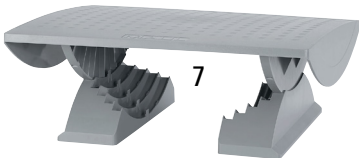

7

7–8 | Fußstützen, ergonomisch

- Individuell einstellbar
- Stabile Ausführung
- Made in Germany

Farbe: grau. Breite: 450 mm. Tiefe: 390 mm. Höhe hinten: 66 – 220 mm. Höhe vorne: 48 – 119 mm. Material: Kunststoff.