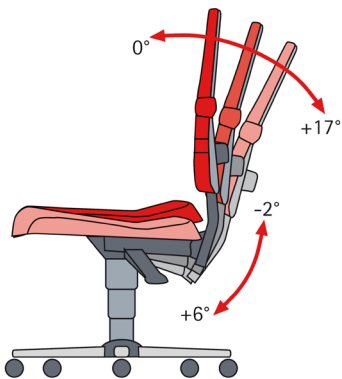

### 5-7 | Arbeitsdrehstühle All-in-One

- Die All-inclusive-Sitzlösung
- Synchronmechanik mit Gewichtsregulierung
- Gesund und komfortabel sitzen in Betrieb und Büro

Sitzmechanik: Synchronmechanik und Sitzneigungsverstellung.  
Höhenverstellungsart: Gasfeder. Gestellmaterial: Stahlrohr.  
Rückenlehnenhöhe: 600 mm. Sitzbreite: 450 mm. Sitztiefe: 430 mm.

Synchronmechanik

Gestellausführung			5	6	7
			mit Bodengleitern	mit Bodengleitern und Fußring	mit Rollen
Höhenverstellbereich		mm	450 – 620	570 – 850	450 – 620
<b>Sitzflächen- und Lehnmaterial</b>	<b>Bezugsfarbe</b>	<b>Eigenschaft</b>			
Kunstleder	schwarz	abwaschbar bequem	Nr. 888 235 KV € 249.-	888 241 KV 379.-	888 238 KV 269.-
PU-Schaum	schwarz	robust rutschfest abwaschbar	Nr. 888 234 KV € 269.-	888 240 KV 409.-	888 237 KV 289.-
Stoffpolster	blau	atmungsaktiv bequem	Nr. 888 236 KV € 259.-	888 242 KV 379.-	888 239 KV 269.-
<b>Zubehör</b>					
Armlehnen			Nr. 132 952 KV € 104.90	132 952 KV 104.90	132 952 KV 104.90