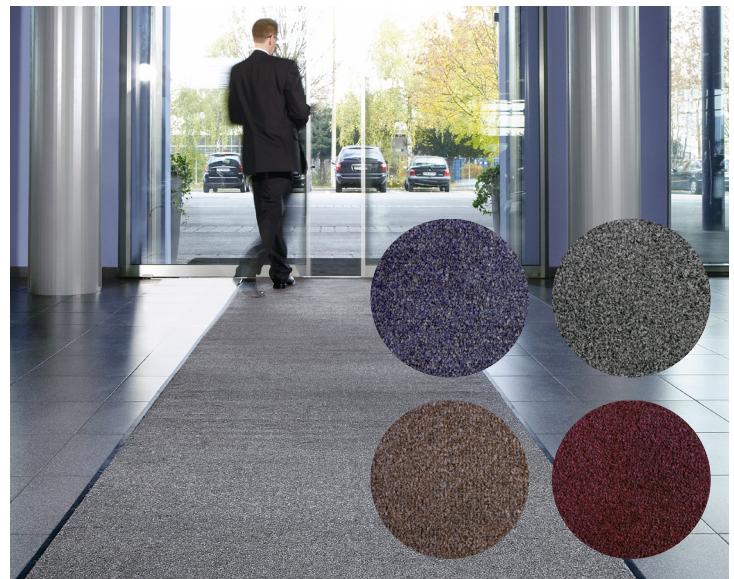

11 – 13 | Ringgummi-Matten

- Für den Innen- und Außenbereich – beliebig erweiterbar
- Rutschsicher
- Leicht zu reinigen

Höhe: 22 mm. Material Oberseite: Kautschuk. Material Unterseite: Kautschuk. Farbe: schwarz. Gewicht: 13.6 kg/m². Temperaturbeständigkeit: -10 °C bis +70 °C. Eigenschaft: rutschhemmend. Sondermaße möglich.

Auch für außen

Rutschhemmend

Weitere Abmessungen sowie angeschrägte Kantenleisten auf Anfrage möglich.

		11	12	13
Länge	mm	600	1200	1500
Breite	mm	400	800	1000
Lochanzahl	Stück	150	600	864
VE	Stück	3	1	1
	Nr.	895 828 KV	895 829 KV	895 830 KV
	€ / VE	45.90	69.90	97.90
Zubehör				
Verbindungsclips	Nr.	895 837 KV	895 837 KV	895 837 KV
	€ / VE	26.90	26.90	26.90
VE		10 Stück	10 Stück	10 Stück

14 | Farbige Rundbürsten

- Maximal die Hälfte der Matte sollte bestückt sein
- Zwei Ringe Abstand vom Rand lassen
- Bestücken Sie nur jeweils jeden dritten Ring

Gewicht: 0.17 kg. VE: 30 Stück.

		14
Farbe	Nr.	895 836 KV
blau	€ / VE	25.90
gelb	Nr.	895 831 KV
	€ / VE	25.90
grau	Nr.	895 834 KV
	€ / VE	25.90
grün	Nr.	895 833 KV
	€ / VE	25.90
rot	Nr.	895 835 KV
	€ / VE	25.90
schwarz	Nr.	895 832 KV
	€ / VE	25.90

15 – 21 | Schmutzfangmatten Olefin

- Für den Innenbereich
- Äußerst strapazierfähig und leicht zu reinigen
- Sehr gute Schmutzaufnahme – besonders bei Nässe

Höhe: 7 mm. Material Oberseite: Olefin. Material Unterseite: Vinyl. Gewicht: 3.4 kg/m². Temperaturbeständigkeit: 0 °C bis +40 °C. Eigenschaft: lichtecht / angeschrägt.