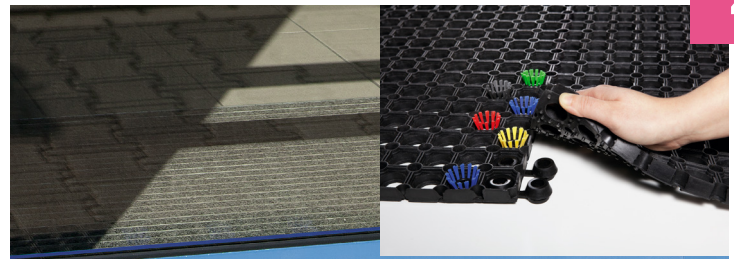

11 – 13 | Ringgummi-Matten

- Für den Innen- und Außenbereich – beliebig erweiterbar
- Rutschsicher
- Leicht zu reinigen

Höhe: 22 mm. Material Oberseite: Kautschuk. Material Unterseite: Kautschuk. Farbe: schwarz. Gewicht: 13.6 kg/m². Temperaturbeständigkeit: -10 °C bis +70 °C. Eigenschaft: rutschhemmend. Sondermaße möglich.

Auch für außen

Rutschhemmend

Weitere Abmessungen sowie angeschrägte Kantenleisten auf Anfrage möglich.

		11	12	13
Länge	mm	600	1200	1500
Breite	mm	400	800	1000
Lochanzahl	Stück	150	600	864
VE	Stück	3	1	1
	Nr.	895 828 KV	895 829 KV	895 830 KV
	€ / VE	45.90	69.90	97.90
Zubehör				
Verbindungsclips	Nr.	895 837 KV	895 837 KV	895 837 KV
	€ / VE	26.90	26.90	26.90
VE		10 Stück	10 Stück	10 Stück

14 | Farbige Rundbürsten

- Maximal die Hälfte der Matte sollte bestückt sein
- Zwei Ringe Abstand vom Rand lassen
- Bestücken Sie nur jeweils jeden dritten Ring

Gewicht: 0.17 kg. VE: 30 Stück.

		14
Farbe	Nr.	895 836 KV
blau	€ / VE	25.90
gelb	Nr.	895 831 KV
	€ / VE	25.90
grau	Nr.	895 834 KV
	€ / VE	25.90
grün	Nr.	895 833 KV
	€ / VE	25.90
rot	Nr.	895 835 KV
	€ / VE	25.90
schwarz	Nr.	895 832 KV
	€ / VE	25.90

15 – 21 | Schmutzfangmatten Olefin

- Für den Innenbereich
- Äußerst strapazierfähig und leicht zu reinigen
- Sehr gute Schmutzaufnahme – besonders bei Nässe

Höhe: 7 mm. Material Oberseite: Olefin. Material Unterseite: Vinyl. Gewicht: 3.4 kg/m². Temperaturbeständigkeit: 0 °C bis +40 °C. Eigenschaft: lichtecht / angeschrägt.