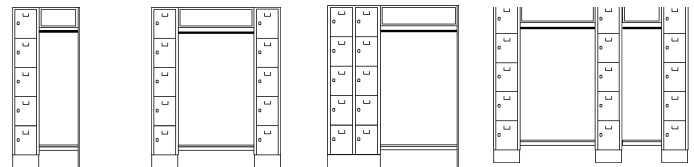

21

23

Weitere Türfarben, Modellvarianten, elektrolytisch verzinkte Ausführung für Feuchträume auf Anfrage.

18–25 | Offene Garderoben-Systeme

- Kleiderstange aus schwarzem Ovalrohr, kunststoffbeschichtet
- Etikettenrahmen HxB 35 x 65 mm
- Buchenholzkleiderbügel schwarz mit vernickeltem Standardhaken

Höhe: 1850 mm. Tiefe: 500 mm. Korpusfarbe: lichtgrau RAL 7035. Verschlussart: Zylinderschloss verschiedenschließend. Material: Stahlblech, einbrennlackiert. Innenausstattung: ohne Innenausstattung. Innentiefe: 475 mm. Türart: Vollwand-Türen. Fachhöhe: 350 mm. Fachtiefe: 500 mm. Sockelhöhe: 100 mm. Konstruktion: geschweißt. Oberfläche: einbrennlackiert. Materialstärke: 0,75 mm. Öffnungswinkel der Türen: 100 °. Serie: MÜNCHEN.

Teilzerlegte Anlieferung – leichte Montage.

		18	19	20	21	22	23	24	25
Breite	mm	750	850	1470	1670	1470	1670	2220	2520
Anzahl Fächer	Stück	5	5	10	10	10	10	15	15
Innenbreite	mm	298	398	298	398	298	398	298	398
Fachbreite	mm	300	400	300	400	300	400	300	400
Anzahl Kleiderbügel	Stück	5	5	10	10	10	10	15	15
Türfarbe									
lichtblau	Nr.	862 025 KV	862 027 KV	862 028 KV	862 029 KV	862 030 KV	862 031 KV	862 033 KV	862 034 KV
RAL 5012	€	499.-	549.-	729.-	879.-	729.-	919.-	1225.-	1425.-
lichtgrau	Nr.	731 413 KV	731 548 KV	731 703 KV	731 844 KV	732 016 KV	732 157 KV	732 306 KV	732 447 KV
RAL 7035	€	499.-	549.-	729.-	879.-	729.-	919.-	1225.-	1425.-
silbergrau	Nr.	247 520 KV	247 521 KV	247 522 KV	247 523 KV	247 525 KV	247 526 KV	247 527 KV	247 528 KV
RAL 7001	€	499.-	549.-	729.-	879.-	729.-	919.-	1225.-	1425.-
taubenblau	Nr.	731 442 KV	731 577 KV	731 732 KV	731 873 KV	732 039 KV	732 186 KV	732 329 KV	732 476 KV
RAL 5014	€	499.-	549.-	729.-	879.-	729.-	919.-	1225.-	1425.-