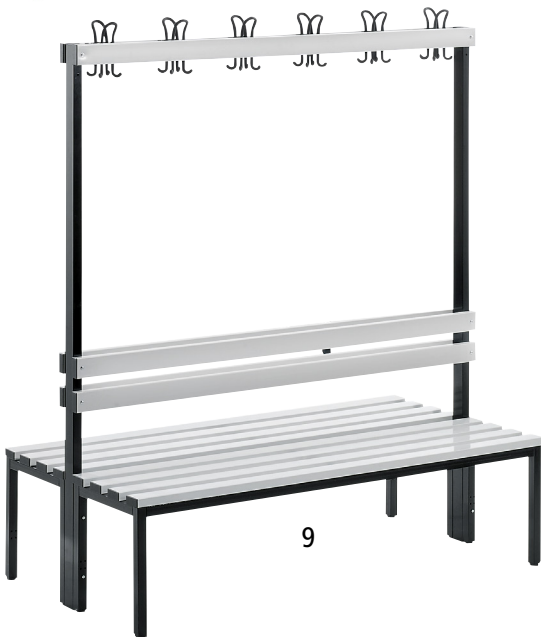

7-9 | Garderoben- und Umkleidebänke doppelseitig

		7	8	9
Sitzflächenmaterial		Buchenholz	Hart-PVC	Hart-PVC
Sitzflächenfarbe		Buche	ähnlich mahagonibraun RAL 8016	lichtgrau, ähnlich RAL 7035
Rückenlehnenmaterial		Buchenholz	Hart-PVC	Hart-PVC
Rückenlehnenfarbe		Buche	ähnlich mahagonibraun RAL 8016	lichtgrau, ähnlich RAL 7035
Länge	Anzahl Haken			
1000 mm	8 Stück	Nr. 111 321 KV	111 339 KV	111 335 KV
		€ 549.-	549.-	549.-
1500 mm	12 Stück	Nr. 111 322 KV	111 340 KV	111 336 KV
		€ 629.-	629.-	629.-
2000 mm	16 Stück	Nr. 111 323 KV	111 341 KV	111 338 KV
		€ 879.-	879.-	879.-

10-15 | Schuhablageböden

- Verschraubte Rechteck-Rohre 15 x 15 x 1,5 mm
- Höhe 15 mm, Tiefe 230 mm

Tiefe: 230 mm. Höhe: 15 mm.

		10	11	12	13	14	15
Breite	mm	1000	1000	1500	1500	2000	2000
Ausführung		doppelseitig	einseitig	doppelseitig	einseitig	doppelseitig	einseitig
	Nr.	111 346 KV	111 342 KV	111 347 KV	111 344 KV	111 348 KV	111 345 KV
	€	74.90	39.90	84.90	44.90	99.90	52.90

Weitere Gestellfarben auf Anfrage.

Bestell-Nr. = Auf Lager / sofort lieferbar. Aktuelle Lieferzeiten online.
Preise können sich unterjährig ändern.