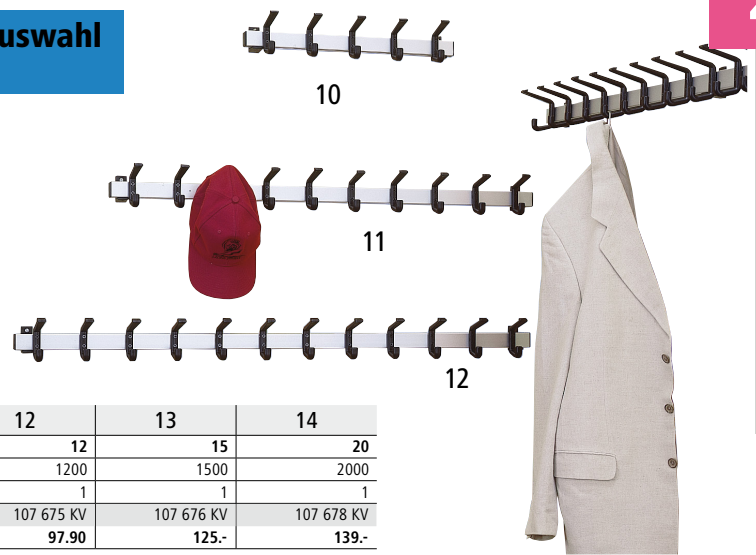

## 9 – 14 | Garderobenleisten

- Hakenbelastbarkeit max. 90 kg
- Hakenabstand 100 mm – hohe Aufnahmekapazität
- Wandhalterung aus schwarzem Kunststoff

Leistenmaterial: Aluminium, eloxiert. Leistenfarbe: silber.  
 Hakenmaterial: Kunststoff. Hakenfarbe: schwarz.  
 Höhe: 90 mm. Tiefe: 120 mm. Hakenabstand: 100 mm.  
 Tragfähigkeit pro Haken: 90 kg.

## 15 | Garderobenbänke

- Stapelbar
- Abriebfeste Bodengleiter
- Stabiles Rundrohr-Stahlgestell, Durchmesser 25 mm

Sitzhöhe: 467 mm. Sitztiefe: 256 mm.  
 Gestellmaterial: Stahlrohr, pulverbeschichtet.  
 Gesamttiefe: 430 mm. Sitzflächenmaterial: Massivholz.  
 Sitzflächenfarbe: natur. Sitzfläche: ohne Lehne.  
 Gesamthöhe: 467 mm. Ausführung Bank: ohne Rückenlehne / ohne Schuhrost. Anzahl Sitzleisten: 3 Stück.  
 Gestellausführung: Stahlrohrgestell. Eigenschaft: stapelbar.

Montierte Anlieferung.

		15	
Länge	Gestellfarbe	Nr.	
1200 mm	basaltgrau	882 360 KV	€ 82.90
1200 mm	hellgrau	882 356 KV	€ 82.90
1600 mm	basaltgrau	882 361 KV	€ 115.-
1600 mm	hellgrau	882 357 KV	€ 115.-
2000 mm	basaltgrau	882 362 KV	€ 129.-
2000 mm	hellgrau	882 358 KV	€ 129.-

## 16 – 21 | Garderobenbänke

- Vierkant-Stahlrohr 40 x 20 x 2 mm
- Geschraubte schwarze Endkappen

Sitzhöhe: 400 mm. Gestellfarbe: lichtgrau RAL 7035. Gestellmaterial: Vierkantrrohr, lackiert.  
 Sitzflächenmaterial: WPC-Hohlkammerprofil mit PVC-Ummantelung. Gesamthöhe: 400 mm. Ausführung Bank: ohne Rückenlehne / ohne Schuhrost.