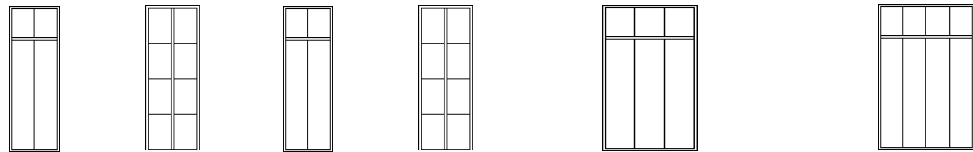

Mehr Auswahl online!

17–24 | Garderobenschränke

- Türanschlagdämpfung
- Belüftung durch Lochbild in der Tür
- Ergonomisch geformter Sicherheits-Drehriegelverschluss

Höhe: 1850 mm. Tiefe: 500 mm.
 Verschlussart: Sicherheitsdrehriegel für Vorhängeschloss. Material: Stahlblech.
 Türart: Flügeltüren. Fußhöhe: 150 mm.
 Oberfläche: einbrennlackiert.
 Materialstärke: 0,80 mm. Öffnungswinkel der Türen: 100 °. Ausführung Spindgestell: mit Füßen. Serie: EVOLO.

Montierte Anlieferung.

		17	18	19	20	21	22	23	24
Breite	mm	600	600	800	800	900	1200	1200	1600
Anzahl Abteile	Stück	2	8	2	8	3	3	4	4
Abteilleite	mm	300	300	400	400	300	400	300	400
Innenausstattung		1 Hutablage, 1 Kleiderstange mit 3 Haken	ohne Innenausstattung	1 Hutablage, 1 Kleiderstange mit 3 Haken	ohne Innenausstattung	1 Hutablage, 1 Kleiderstange mit 3 Haken	1 Hutablage, 1 Kleiderstange mit 3 Haken	1 Hutablage, 1 Kleiderstange mit 3 Haken	1 Hutablage, 1 Kleiderstange mit 3 Haken
Korpusfarbe	Türfarbe								
lichtgrau	enzianblau	Nr. 888 784 KV	888 874 KV	888 787 KV	888 877 KV	888 790 KV	888 793 KV	888 796 KV	888 799 KV
RAL 7035	RAL 5010	€ 309.-	479.-	379.-	519.-	429.-	519.-	549.-	669.-
lichtgrau	lichtgrau	Nr. 888 783 KV	888 873 KV	888 786 KV	888 876 KV	888 789 KV	888 792 KV	888 795 KV	888 798 KV
RAL 7035	RAL 7035	€ 309.-	479.-	379.-	519.-	429.-	519.-	549.-	669.-
schwarzgrau	weißaluminium	Nr. 888 785 KV	888 875 KV	888 788 KV	888 878 KV	888 791 KV	888 794 KV	888 797 KV	888 800 KV
RAL 7021	RAL 9006	€ 309.-	479.-	379.-	519.-	429.-	519.-	549.-	669.-

25–30 | Garderobenschränke

- Mit untergebaute Sitzbank
- Belüftung durch Lochbild in der Tür
- Ergonomisch geformter Sicherheitsdrehriegelverschluss

Höhe: 2090 mm. Tiefe: 815 mm.
 Verschlussart: Vorrichtung für Vorhängeschloss.
 Material: Stahlblech, einbrennlackiert.
 Innenausstattung: 1 Hutablage, 1 Kleiderstange mit 3 Haken. Sitzhöhe: 420 mm. Sitztiefe: 315 mm.
 Türart: Vollwand-Türen. Leistenfarbe: Buche.
 Gestellfarbe: schwarzgrau RAL 7021. Serie: EVOLO.