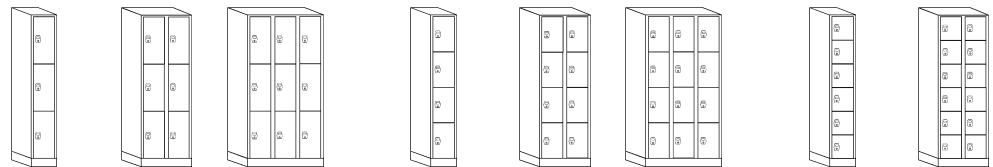

9–16 | Schließfachschränke

- Einfache Reinigung durch randlose Innenfächer
- Belüftung durch Lochbild in der Rückwand
- Geräuscharmer Türanschlag durch Gummipuffer

Höhe: 1800 mm. Tiefe: 500 mm.
Verschlussart: Sicherheitszylinderschloss, verschiedenschließend.
Material: Stahlblech.
Innenausstattung: ohne Innenausstattung.
Innenbreite: 298 mm. Innentiefe: 475 mm.
Türart: Flügeltüren. Fachbreite: 300 mm.
Fachtiefe: 500 mm. Sockelhöhe: 100 mm.
Oberfläche: einbrennlackiert.
Materialstärke: 0,75 mm. Öffnungswinkel der Türen: 100 °. Serie: STUTTGART.

Montierte Anlieferung.

		9	10	11	12	13	14	15	16
Breite	mm	300	600	900	300	600	900	300	600
Anzahl Fächer	Stück	3	6	9	4	8	12	6	12
Innenhöhe	mm	540	540	540	410	410	410	275	275
Fachhöhe	mm	540	540	540	410	410	410	275	275
Korpusfarbe	Türfarbe								
anthrazitgrau RAL 7016	lichtgrau RAL 7035	Nr. 895 910 KV € 275.-	895 911 KV € 449.-	895 912 KV € 589.-	895 913 KV € 295.-	895 914 KV € 459.-	895 915 KV € 639.-	895 916 KV € 379.-	895 917 KV € 619.-
lichtgrau RAL 7035	anthrazitgrau RAL 7016	Nr. 868 268 KV € 275.-	868 275 KV € 449.-	868 284 KV € 589.-	868 182 KV € 295.-	871 761 KV € 459.-	868 190 KV € 639.-	868 198 KV € 379.-	868 206 KV € 619.-
lichtgrau RAL 7035	enzianblau RAL 5010	Nr. 868 273 KV € 275.-	868 281 KV € 449.-	868 289 KV € 589.-	868 188 KV € 295.-	871 766 KV € 459.-	868 196 KV € 639.-	868 204 KV € 379.-	868 211 KV € 619.-
lichtgrau RAL 7035	feuerrot RAL 3000	Nr. 868 272 KV € 275.-	868 280 KV € 449.-	868 288 KV € 589.-	868 186 KV € 295.-	871 765 KV € 459.-	868 195 KV € 639.-	868 203 KV € 379.-	868 210 KV € 619.-
lichtgrau RAL 7035	lichtgrau RAL 7035	Nr. 868 267 KV € 275.-	868 274 KV € 449.-	868 283 KV € 589.-	868 181 KV € 295.-	871 760 KV € 459.-	868 189 KV € 639.-	868 197 KV € 379.-	868 205 KV € 619.-
lichtgrau RAL 7035	taubenblau RAL 5014	Nr. 247 341 KV € 275.-	247 342 KV € 449.-	247 343 KV € 589.-	247 345 KV € 295.-	247 346 KV € 459.-	247 347 KV € 639.-	247 348 KV € 379.-	247 349 KV € 619.-
silbergrau RAL 7001	lichtgrau RAL 7035	Nr. 868 269 KV € 275.-	868 277 KV € 449.-	868 285 KV € 589.-	868 183 KV € 295.-	871 762 KV € 459.-	868 191 KV € 639.-	868 199 KV € 379.-	868 207 KV € 619.-

19–22 | Schrägdachaufsätze

- Neigungswinkel ca. 15°
- Passend für 300 und 400 mm breite Abteile
- Auch zum Nachrüsten geeignet

Höhe vorne: 25 mm. Höhe hinten: 156 mm.
Neigungswinkel: 15°. Farbe: lichtgrau RAL 7035. Material: Stahlblech.