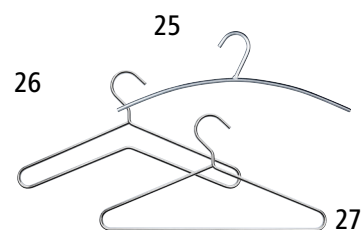

20 – 24 | Garderobenständer

- Stabile Ausführung für den Einsatz in Büro und Gewerbe
- Formsön und funktional
- Standsicher durch schweren Fuß

Gestellmaterial: Stahl, pulverbeschichtet.
Schirmhalter. Ausstattung: Tropfschale.
Tragfähigkeit: 30 kg.

Anzahl Mantelhaken: 8 Stück. Höhe: 1700 mm.
Ø max.: 450 mm. Schirmhalterfarbe: schwarz.
Gewicht: 11 kg. Hakenmaterial: Stahl, pulverbeschichtet. Fußmaterial: Betonfüllung.
Fußfarbe: schwarz.

20 | Gestellfarbe: alusilber. Hakenfarbe: alusilber.
Nr. 889 196 KV € 129.-

21 | Gestellfarbe: rot. Hakenfarbe: rot.
Nr. 889 198 KV € 129.-

22 | Gestellfarbe: schwarz. Hakenfarbe: schwarz.
Nr. 889 197 KV € 129.-

Gestellfarbe: alusilber. Höhe: 1800 mm.
Ø max.: 400 mm. Schirmhalterfarbe: alusilber.
Hakenfarbe: Chrom. Hakenmaterial: Stahl, verchromt. Eigenschaft: drehbar.
Fußmaterial: Marmor. Fußfarbe: alusilber.

23 | Anzahl Mantelhaken: 8 Stück.
Gewicht: 9.8 kg. Anzahl Huthaken: 4 Stück.
Nr. 131 987 KV € 175.-

24 | Anzahl Mantelhaken: 12 Stück.
Gewicht: 11 kg. Anzahl Huthaken: 6 Stück.
Nr. 131 988 KV € 195.-