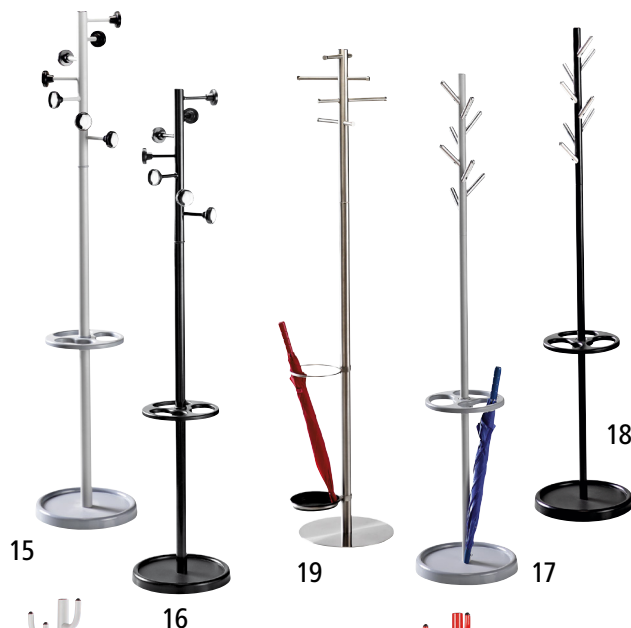

15 – 19 | Garderobenständer

- Design und Qualität im Einklang
- Standsicher durch schweren Fuß

Schirmhalter. Ausstattung: Tropfschale.
Tragfähigkeit: 30 kg.

Anzahl Mantelhaken: 7 Stück.
Gestellmaterial: Stahlrohr, pulverbeschichtet.
Höhe: 1780 mm. Ø max.: 450 mm. Gewicht: 10 kg.
Hakenfarbe: Chrom. Hakenmaterial: Metall, verchromt. Fußmaterial: Marmor.

15 | Gestellfarbe: alusilber.
Schirmhalterfarbe: alusilber. Fußfarbe: alusilber.
Nr. 131 993 KV € 119.-

16 | Gestellfarbe: schwarz.
Schirmhalterfarbe: schwarz. Fußfarbe: schwarz.
Nr. 131 994 KV € 119.-

Anzahl Mantelhaken: 8 Stück.
Gestellmaterial: Stahlrohr, pulverbeschichtet.
Höhe: 1750 mm. Ø max.: 350 mm. Gewicht: 11 kg.
Hakenfarbe: alusilber. Hakenmaterial: Aluminium.
Fußmaterial: Marmor.

17 | Gestellfarbe: alusilber.
Schirmhalterfarbe: alusilber. Fußfarbe: alusilber.
Nr. 131 991 KV € 89.90

18 | Gestellfarbe: schwarz.
Schirmhalterfarbe: schwarz. Fußfarbe: schwarz.
Nr. 131 992 KV € 89.90

Anzahl Mantelhaken: 8 Stück.
Gestellmaterial: Edelstahl. Gestellfarbe: Edelstahl.
Höhe: 1850 mm. Ø max.: 410 mm.
Schirmhalterfarbe: Edelstahl. Gewicht: 11.8 kg.
Hakenfarbe: Edelstahl. Hakenmaterial: Edelstahl.
Fußmaterial: Metall. Fußfarbe: Edelstahl.

19 | **Nr. 131 990 KV € 235.-**