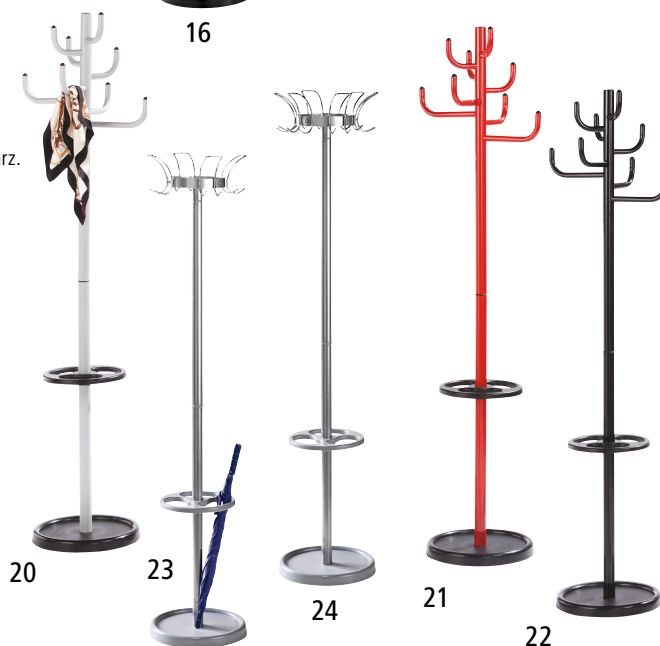

20 – 24 | Garderobenständer

- Stabile Ausführung für den Einsatz in Büro und Gewerbe
- Formsön und funktional
- Standsicher durch schweren Fuß

Gestellmaterial: Stahl, pulverbeschichtet.
Schirmhalter. Ausstattung: Tropfschale.
Tragfähigkeit: 30 kg.

Anzahl Mantelhaken: 8 Stück. Höhe: 1700 mm.
Ø max.: 450 mm. Schirmhalterfarbe: schwarz.
Gewicht: 11 kg. Hakenmaterial: Stahl, pulverbeschichtet. Fußmaterial: Betonfüllung.
Fußfarbe: schwarz.

20 | Gestellfarbe: alusilber. Hakenfarbe: alusilber.
Nr. 889 196 KV € 129.-

21 | Gestellfarbe: rot. Hakenfarbe: rot.
Nr. 889 198 KV € 129.-

22 | Gestellfarbe: schwarz. Hakenfarbe: schwarz.
Nr. 889 197 KV € 129.-

Gestellfarbe: alusilber. Höhe: 1800 mm.
Ø max.: 400 mm. Schirmhalterfarbe: alusilber.
Hakenfarbe: Chrom. Hakenmaterial: Stahl, verchromt. Eigenschaft: drehbar.
Fußmaterial: Marmor. Fußfarbe: alusilber.

23 | Anzahl Mantelhaken: 8 Stück.
Gewicht: 9.8 kg. Anzahl Huthaken: 4 Stück.
Nr. 131 987 KV € 175.-

24 | Anzahl Mantelhaken: 12 Stück.
Gewicht: 11 kg. Anzahl Huthaken: 6 Stück.
Nr. 131 988 KV € 195.-