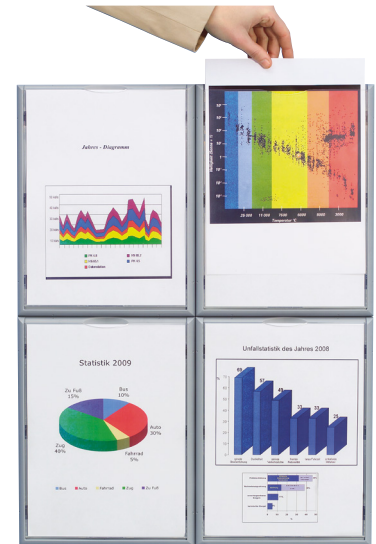

EUROKRAFT
pro

1–4 | Schaukästen mit Flügeltür

- Elegant und zeitlos
- Rahmen eloxiert und kratzunempfindlich

Für Format: DIN A4. Außentiefe: 33 mm.
Innentiefe: 22 mm. Glasmaterial: Acrylglas.
Glasstärke: 3 mm. Rahmenmaterial: Aluminium,
eloxiert. Rahmenfarbe: alusilber. Türart: Flügeltür.
Verschlussart: Sicherheitszylinderschloss mit
2 Schlüsseln.

5

5–6 | Info-Displays

- Zeitloses Design passend für jede Umgebung
- Einfacher und schneller Austausch der Dokumente
- Nutzbar im Hoch- und Querformat, in der Höhe und Breite erweiterbar durch Klemmhalterungen

Außentiefe: 23 mm. Glasmaterial: Polystyrol, transparent.
Rahmenmaterial: Polystyrol. Rahmenfarbe: alusilber.
Rahmen: eckig. Befestigungsart: Wandmontage.

5 | Für Format: DIN A4. Außenhöhe: 322 mm.
Außenbreite: 237 mm. Gewicht: 1.4 kg. Gewicht pro
Stück: 0.35 kg. VE: 4 Stück.
Nr. 884 620 KV € / VE 72.90

6 | Für Format: DIN A3. Außenhöhe: 448 mm.
Außenbreite: 322 mm. Gewicht: 1.6 kg. Gewicht pro
Stück: 0.8 kg. VE: 2 Stück.
Nr. 884 621 KV € / VE 82.90

		1	2	3	4
Kapazität DIN-A4-Blätter	Stück	4 (2 x 2)	6 (2 x 3)	9 (3 x 3)	12 (3 x 4)
Außenhöhe	mm	697	697	1005	1005
Außenbreite	mm	522	742	742	960
Sichtflächenhöhe	mm	615	615	923	923
Sichtflächenbreite	mm	440	660	660	880
Ausführung Schaukästen	Rückwand	Rückwandfarbe			
mit Metallrückwand, für Magnete	Metall, lackiert	weiß			
	Nr.	895 476 KV	895 477 KV	895 478 KV	895 479 KV
	€	89.90	125.-	155.-	185.-
mit Naturkork-Rückwand für Pinn-Nadeln	Kork	Kork-Dekor			
	Nr.	895 480 KV	895 481 KV	895 482 KV	
	€	99.90	135.-		