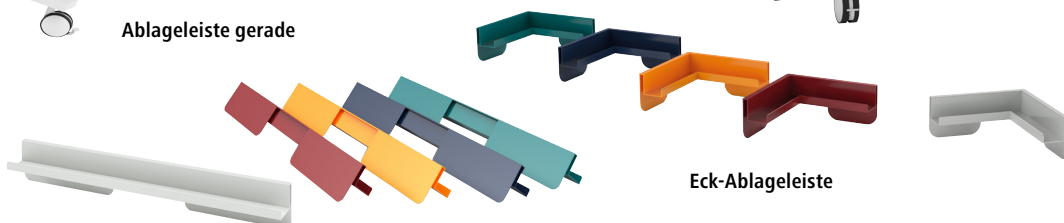

Eigenschaft: beidseitig beschreibbar / fahrbar / magnethaftend.

Radausstattung: 4 Lenkrollen mit Feststeller. Tafelhöhe: 1800 mm. Höhe: 1900 mm. Tiefe: 505 mm. Tafelfarbe: weiß. Rahmenfarbe: silber. Gestellfarbe: weiß. Rahmenmaterial: Aluminium, eloxiert. Gestellmaterial: Stahl.

Oberfläche: Stahl, emailliert. Eigenschaft: beidseitig beschreibbar / magnethaftend / fahrbar. Radausstattung: 4 Laufrollen mit Feststellern. Tafelhöhe: 1800 mm. Breite: 1000 mm. Höhe: 1900 mm. Tiefe: 340 mm. Rahmenstärke: 6.5 mm. Gewicht: 46.6 kg. Tafelmaterial: Stahl, emailliert. Tafelfarbe: weiß. Rahmenfarbe: weiß. Gestellfarbe: weiß. Rahmenmaterial: Aluminium. Gestellmaterial: Stahl, pulverbeschichtet.

15 | **Nr. 958 021 KV € 1295.-**

Die Ablageleisten in 5 Trendfarben müssen separat bestellt werden, siehe Zubehör.

15

Mit Ablageleiste erweiterbar (Zubehör)

Ablageleiste gerade

Eck-Ablageleiste

16–20 | Ablageleisten für Infinity Wall

Breite: 780 mm. Höhe: 110 mm. Material: Stahlblech, pulverbeschichtet.

16 | Farbe: kobaltblau RAL 5013.
Nr. 958 024 KV € 52.90

17 | Farbe: lichtgrau RAL 7035.
Nr. 958 026 KV € 52.90

18 | Farbe: melonengelb RAL 1028.
Nr. 958 022 KV € 52.90