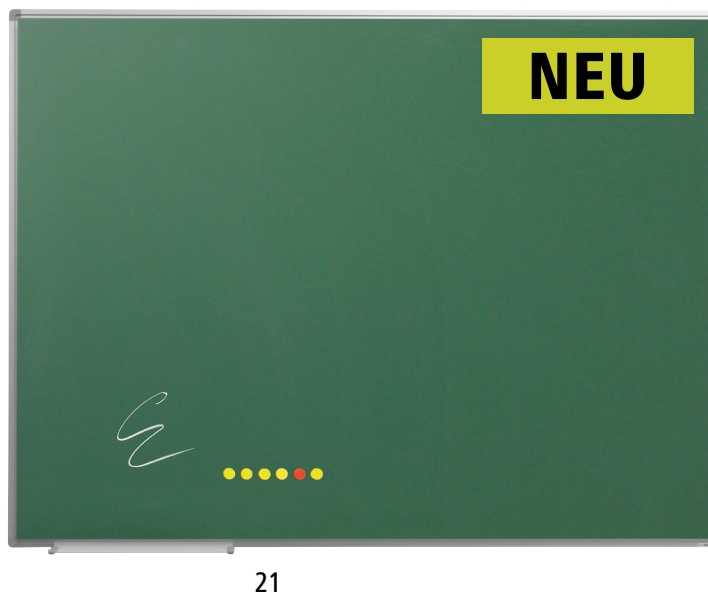

20	21	22	23
Breite	mm	900	1200	1500	2000
Höhe	mm	600	900	1000	1000
Nr.		193 390 KV	193 391 KV	193 392 KV	193 393 KV
€		49.90	79.90	129.-	169.-

24–30 | Magnetstreifen

Länge: 500 mm. Breite: 20 mm.
Ausführung: Streifen. Stärke: 0.7 mm.
Eigenschaft: magnetaftend. VE: 18 Stück.

- 24 | Farbe: blau. **Nr. 288 009 KV € /VE 49.90**
- 25 | Farbe: farbig sortiert. **Nr. 288 015 KV € /VE 49.90**
- 26 | Farbe: gelb. **Nr. 288 010 KV € /VE 49.90**
- 27 | Farbe: grün. **Nr. 288 011 KV € /VE 49.90**

- 28 | Farbe: rot. **Nr. 288 012 KV € /VE 49.90**
- 29 | Farbe: schwarz. **Nr. 288 013 KV € /VE 49.90**
- 30 | Farbe: weiß. **Nr. 288 014 KV € /VE 49.90**