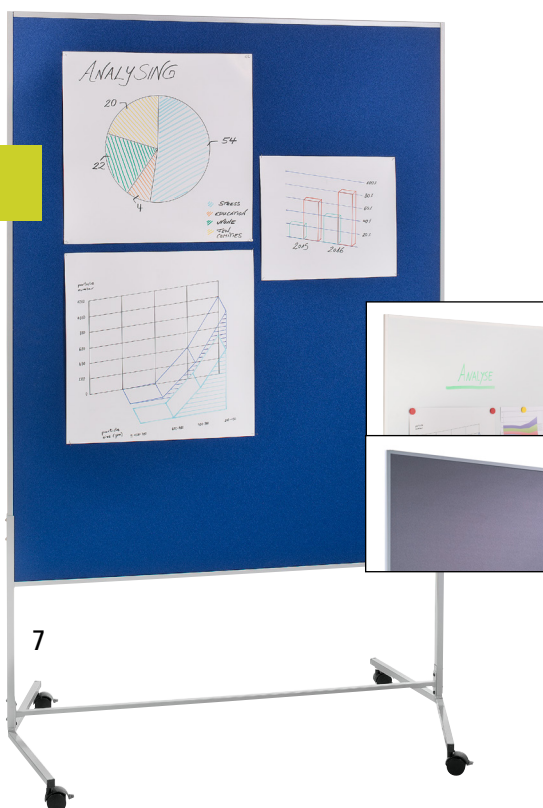

NEU

magnetoplan®

8–9 | Präsentationswände, faltbar

- Faltbar und somit platzsparende Lagerung möglich
- Beidseitiger, pinnbarer Filzbezug zur doppelseitigen Nutzung
- Für den mobilen Einsatz, auch als Raumteiler nutzbar

Gesamthöhe: 1800 mm. Gesamttiefe: 370 mm. Wandmaterial: Filz. Wandfarbe: royalblau. Rahmenmaterial: Aluminium. Rahmenfarbe: silber. Radausstattung: 8 Laufrollen.

8 | Gesamtbreite: 1810 mm. H x B x T zusammengeklappt: 1800 x 600 x 370 mm. Gewicht: 11.5 kg.

Nr. 248 287 KV € 419.-

9 | Gesamtbreite: 3610 mm. H x B x T zusammengeklappt: 1800 x 1200 x 370 mm. Gewicht: 20.2 kg.

Nr. 113 164 KV € 579.-