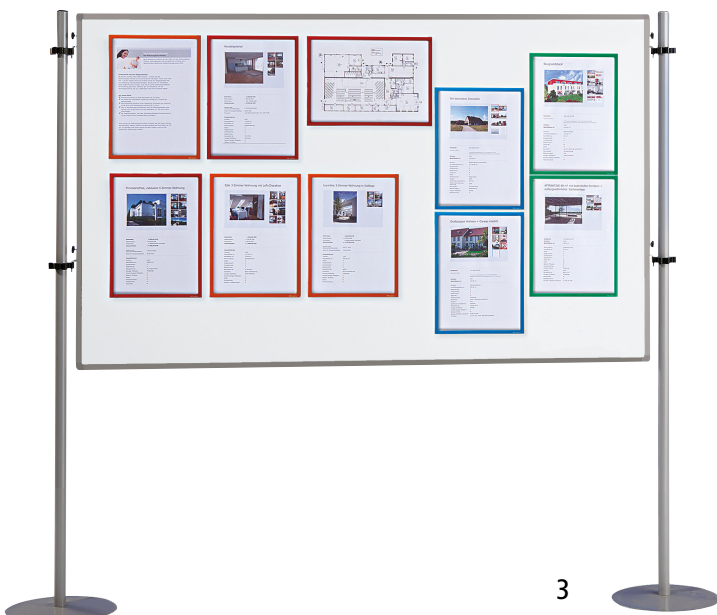

Wollen Sie verschiedene Oberflächen kombinieren oder benötigen Sie eine emaillierte Oberfläche? Fragen Sie bei uns an!

QUIPO

★★★

1 | Mobile Infosäulen

- Ideal für den Einsatz in der Produktion, für das Qualitätsmanagement, zur Arbeitssicherheit, für Betriebs- und Sicherheitsanweisungen, im Eingangsbereich und im Büro, für Ausstellungen und Messen etc.
- Mobil auf 4 Lenkrollen, passt durch jede Tür
- Informationen und Hinweise übersichtlich und zentral präsentieren

Gesamthöhe: 1850 mm. Tafelhöhe: 1800 mm. Breite: 620 mm. Tiefe: 620 mm.
 Gestellfarbe: verkehrsweiß RAL 9016. Gestellmaterial: Stahlrohr / Stahlblech.
 Radausstattung: 4 Doppel-Lenkrollen mit Feststeller. Tafelformat: 620 x 1800 mm.
 Tafelbreite: 620 mm.

3

6

QUIPO

★★★

2-6 | Info-Wände

- Beidseitige Tafeln aus weißbeschichtetem Stahlblech, magnetaftend, beschriftbar und trocken abwischbar
- Die flexible Informationsfläche im Hoch- oder Querformat einhängbar
- Nahezu überall im Unternehmen einsetzbar: Geschäftsführung, Personalbereich, Verwaltung, Arbeitssicherheit, Qualitätsmanagement, Produktion

Oberfläche: Stahl, beschichtet. Eigenschaft: beidseitig beschreibbar. Höhe: 1830 mm.
 Rahmenstärke: 19 mm. Tafelmaterial: Stahl, beschichtet. Tafelfarbe: weiß.
 Rahmenfarbe: alusilber. Gestellfarbe: alusilber. Rahmenmaterial: Aluminium, eloxiert.
 Gestellmaterial: Stahl, pulverbeschichtet.