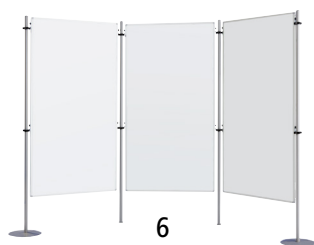

Wollen Sie verschiedene Oberflächen kombinieren oder benötigen Sie eine emaillierte Oberfläche? Fragen Sie bei uns an!

QUIPO

★★★

1 | Mobile Infosäulen

- Ideal für den Einsatz in der Produktion, für das Qualitätsmanagement, zur Arbeitssicherheit, für Betriebs- und Sicherheitsanweisungen, im Eingangsbereich und im Büro, für Ausstellungen und Messen etc.
- Mobil auf 4 Lenkrollen, passt durch jede Tür
- Informationen und Hinweise übersichtlich und zentral präsentieren

Gesamthöhe: 1850 mm. Tafelhöhe: 1800 mm. Breite: 620 mm. Tiefe: 620 mm.
 Gestellfarbe: verkehrsweiß RAL 9016. Gestellmaterial: Stahlrohr / Stahlblech.
 Radausstattung: 4 Doppel-Lenkrollen mit Feststeller. Tafelformat: 620 x 1800 mm.
 Tafelbreite: 620 mm.

3

6

QUIPO

★★★

2-6 | Info-Wände

- Beidseitige Tafeln aus weißbeschichtetem Stahlblech, magnetaftend, beschriftbar und trocken abwischbar
- Die flexible Informationsfläche im Hoch- oder Querformat einhängbar
- Nahezu überall im Unternehmen einsetzbar: Geschäftsführung, Personalbereich, Verwaltung, Arbeitssicherheit, Qualitätsmanagement, Produktion

Oberfläche: Stahl, beschichtet. Eigenschaft: beidseitig beschreibbar. Höhe: 1830 mm.
 Rahmenstärke: 19 mm. Tafelmaterial: Stahl, beschichtet. Tafelfarbe: weiß.
 Rahmenfarbe: alusilber. Gestellfarbe: alusilber. Rahmenmaterial: Aluminium, eloxiert.
 Gestellmaterial: Stahl, pulverbeschichtet.