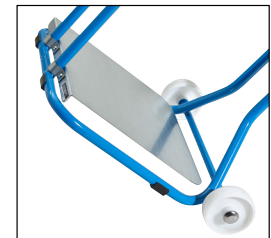

### 11 – 16 | Großvolumen-Wertstoffsammler

- Hohe Stabilität durch verstärkende Streden
- Leichtes Befüllen durch ergonomische Einwurföffnung
- Abfallsackwechsel einfach und schnell

Material Abfallbehälter: Stahlrohr. Behälterfarbe: lichtblau RAL 5012. Oberfläche: pulverbeschichtet.

Leichte, robuste und langlebige Stahlrohr-Konstruktion, pulverbeschichtet in Lichtblau RAL 5012.

Bodenplatte

### 17 – 20 | Großvolumen-Wertstoffsammler

- Müllsackbefestigung durch 4 mit Ketten gesicherte Stahlklemmen
- Geschweißte, pulverbeschichtete Vierkantstahlrohr-Konstruktion
- Für Sackumfang ab 2900 mm

Gestellmaterial: Vierkant-Stahlrohr. Gestellfarbe: lichtgrau RAL 7035. Oberfläche: pulverbeschichtet.

In nahezu jeder RAL-Farbe erhältlich. Aufpreis nur 10%.

		17	18	19	20
<b>Höhe</b>	<b>mm</b>	<b>1260</b>	<b>1364</b>	<b>1390</b>	<b>1490</b>
Breite	mm	730	730	1200	1200
Tiefe	mm	700	700	770	770
Für Sackinhalt	Liter	1000	1000	2500	2500
Eigenschaft		stationär	fahrbar	stationär	fahrbar
Radausstattung		ohne Rollen	mit 4 Lenkrollen, 2 mit Doppelstopp	ohne Rollen	mit 4 Lenkrollen, 2 mit Doppelstopp
Radmaterial			Gummi		Gummi
Rad-Ø	mm		75		75
	Nr.	875 358 KV	875 360 KV	875 361 KV	875 362 KV
	€	215.-	229.-	229.-	259.-
<b>Zubehör</b>					
Großvolumen-Abfallsäcke, PE-LD	Nr.	875 377 KV	875 377 KV	875 378 KV	875 378 KV
	€	149.-	149.-	169.-	169.-
VE		100 Stück	100 Stück	40 Stück	40 Stück