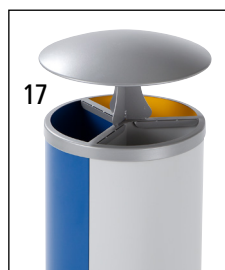

16 – 17 | Wertstoffsammelstationen

- Sammelstation mit je 3 farbigen 30-Liter-Behältern
- Behälter sind einzeln entnehmbar
- Kopfteil dient zusätzlich als Klemmring für Abfallsäcke

Volumen: 90 Liter. Anzahl Sammeleinheiten: 3-fach-Sammler. Ausstattung: Inneneimer. Durchmesser: 420 mm. Innenbehälter: 3 x 30 Liter.

		16	17
Höhe	mm	720	950
Ausführung		ohne Dach	mit Dach
Material	Behälterfarbe		
Abfallbehälter			
Edelstahl	Edelstahl	Nr. 893 024 KV	893 025 KV
		€ 419.-	€ 489.-
Stahlblech	gelb	Nr. 893 022 KV	893 023 KV
	blau	€ 259.-	€ 339.-
	grau		
Stahlblech	gelb	Nr. 893 020 KV	893 021 KV
	blau	€ 259.-	€ 339.-
	grün		
Stahlblech	gelb	Nr. 893 018 KV	893 019 KV
	blau	€ 259.-	€ 339.-
	rot		
Zubehör			
Fahrsätze		Nr. 893 031 KV	893 031 KV
		€ 22.90	€ 22.90
PE-LD-Abfallsäcke		Nr. 867 753 KV	867 753 KV
		€ 59.90	€ 59.90
VE		360 Stück	360 Stück

17