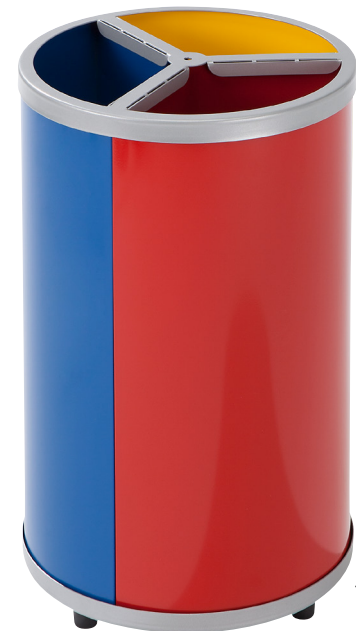

16

Kostenloser Versand.
Über 100.000 Artikel.

Tel. 0800 5 25 49 85 Fax 0800 5 32 81 81
vertrieb@gaerner.de

gaerner