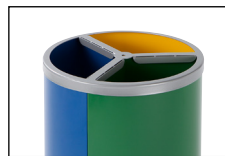

16 – 17 | Wertstoffsammelstationen

- Sammelstation mit je 3 farbigen 30-Liter-Behältern
- Behälter sind einzeln entnehmbar
- Kopfteil dient zusätzlich als Klemmring für Abfallsäcke

Volumen: 90 Liter. Anzahl Sammeleinheiten: 3-fach-Sammler. Ausstattung: Inneneimer. Durchmesser: 420 mm. Innenbehälter: 3 x 30 Liter.

		16	17
Höhe	mm	720	950
Ausführung		ohne Dach	mit Dach
Material	Behälterfarbe		
Abfallbehälter			
Edelstahl	Edelstahl	Nr. 893 024 KV	893 025 KV
		€ 419.-	€ 489.-
Stahlblech	gelb	Nr. 893 022 KV	893 023 KV
	blau	€ 259.-	€ 339.-
	grau		
Stahlblech	gelb	Nr. 893 020 KV	893 021 KV
	blau	€ 259.-	€ 339.-
	grün		
Stahlblech	gelb	Nr. 893 018 KV	893 019 KV
	blau	€ 259.-	€ 339.-
	rot		
Zubehör			
Fahrsätze		Nr. 893 031 KV	893 031 KV
		€ 22.90	€ 22.90
PE-LD-Abfallsäcke		Nr. 867 753 KV	867 753 KV
		€ 59.90	€ 59.90
VE		360 Stück	360 Stück

17