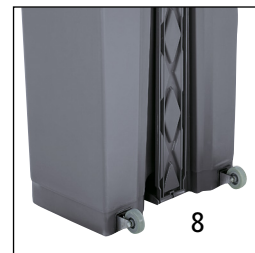

Ohne Handkontakt

1-4 | Industrie-Treteimer SLIM JIM®

- Schlankes Design – Tretpedal an der Schmalseite
- Geräuscharmer Deckel minimiert Geräuschpegel
- Innenliegende Scharniere verringern Wandschäden

Material Abfallbehälter: Polyethylen (PE). Ausstattung: Inneneimer / mit Deckel und Tretmechanismus. Deckelmateriale: Polypropylen (PP). Material Innenbehälter: Polyethylen (PE). Ausführung: Deckel mit Rückschlagsdämpfung.

Handfreie Bedienung – ideal für Industrie, Lebensmittelverarbeitung, Großküchen etc.

		1	2	3	4
Volumen	Liter	30	50	68	90
Höhe	mm	577	720	781	813
Breite	mm	320	343	373	403
Tiefe	mm	497	528	562	637
Behälterfarbe					
beige	Nr.	141 616 KV	141 618 KV	141 620 KV	141 622 KV
	€	165.-	195.-	225.-	255.-
schwarz	Nr.	141 665 KV	141 667 KV	141 669 KV	141 671 KV
	€	165.-	195.-	225.-	255.-
Zubehör					
Abfallsäcke	Nr.	866 857 KV	109 937 KV	109 937 KV	794 514 KV
	€	64.90	135.-	135.-	149.-
VE		250 Stück	150 Stück	150 Stück	150 Stück

Auch für außen

Ohne Handkontakt

EUROKRAFT basic

5-8 | Tretabfallsammler

- Aus extrem strapazierfähigem Polypropylen
- Überlappender Deckel und robustes breites Pedal
- Set mit Wertstoffpiktogrammen inklusive