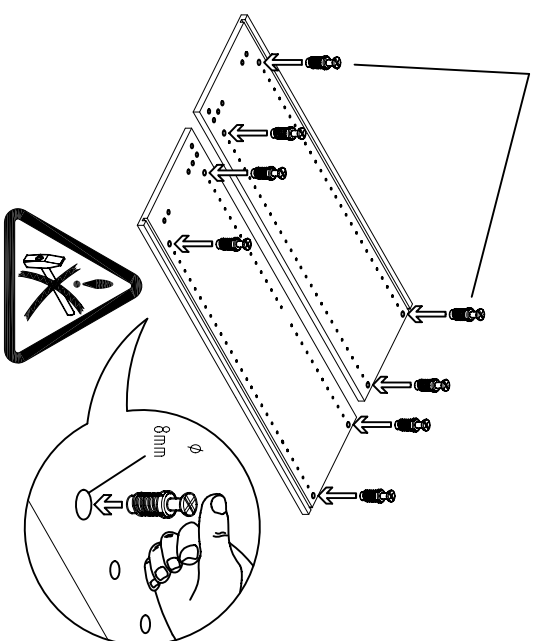

Montageanleitung :
 Korpus - Regalserie M6.../M7.../M8...
 Assembly instruction : corpus - shelves M6.../M7.../M8...

5

7

M 6500

M 6050

6

M 7550
 (M 8550)

Inhalt: Beschlagbeutel :
Fittings :

| | | | |
|--|--|--|---|
| 4 x A  | 12 x B  (4 x 16 mm) | 8 x C  | 6 x D  (3,5 x 25 mm) |
| 8 x E  | 4 x F  | 4 x G  | 2 x H  |

8 x C

Montageanleitung Türen 6...

Assembly instruction : doors 6...

Sie benötigen dieses Werkzeug (tool) :