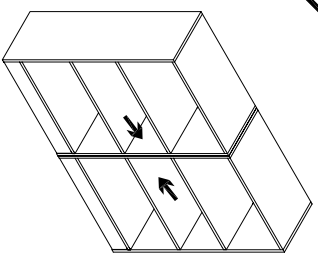

Montageanleitung :
 Korpus - Regalserie M6.../M7.../M8...
 Assembly instruction : corpus - shelves M6.../M7.../M8...

5

7

M 6500

M 6050

6

M 7550
 (M 8550)

Inhalt: Beschlagbeutel :
Fittings :

| | | | |
|--|--|--|---|
| 4 x A  | 12 x B  (4 x 16 mm) | 8 x C  | 6 x D  (3,5 x 25 mm) |
| 8 x E  | 4 x F  | 4 x G  | 2 x H  |

8 x C

Montageanleitung Türen 6...

Assembly instruction : doors 6...

Sie benötigen dieses Werkzeug (tool) :