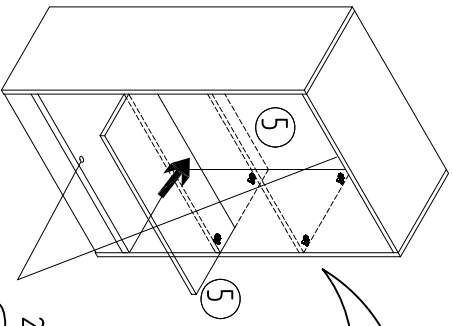

Montageanleitung :
 Korpus - Regalserie M6.../M7.../M8...
 Assembly instruction : corpus - shelves M6.../M7.../M8...

5

7

M 6500

M 6050

6

M 7550
 (M 8550)

Inhalt: Beschlagbeutel :
Fittings :

| | | | |
|--|--|--|---|
| 4 x A  | 12 x B  (4 x 16 mm) | 8 x C  | 6 x D  (3,5 x 25 mm) |
| 8 x E  | 4 x F  | 4 x G  | 2 x H  |

8 x C

Montageanleitung Türen 6...

Assembly instruction : doors 6...

Sie benötigen dieses Werkzeug (tool) :