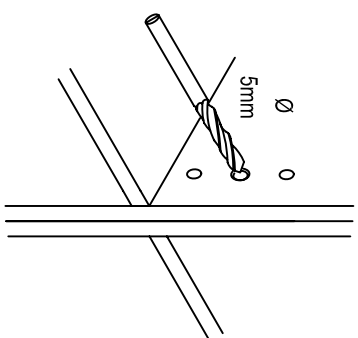

Montageanleitung :
 Korpus - Regalserie M6.../M7.../M8...
 Assembly instruction : corpus - shelves M6.../M7.../M8...

5

7

M 6500

M 6050

6

M 7550
 (M 8550)

Inhalt: Beschlagbeutel :
Fittings :

| | | | |
|--|--|--|---|
| 4 x A  | 12 x B  (4 x 16 mm) | 8 x C  | 6 x D  (3,5 x 25 mm) |
| 8 x E  | 4 x F  | 4 x G  | 2 x H  |

8 x C

Montageanleitung Türen 6...

Assembly instruction : doors 6...

Sie benötigen dieses Werkzeug (tool) :