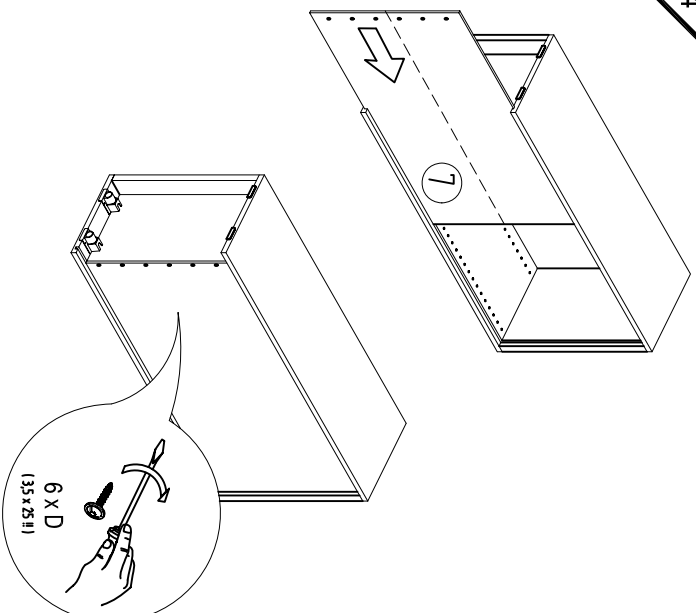

Montageanleitung :
 Korpus - Regalserie M6.../M7.../M8...
 Assembly instruction : corpus - shelves M6.../M7.../M8...

5

7

M 6500

M 6050

6

M 7550
 (M 8550)

Inhalt: Beschlagbeutel :
Fittings :

| | | | |
|--|--|--|---|
| 4 x A  | 12 x B  (4 x 16 mm) | 8 x C  | 6 x D  (3,5 x 25 mm) |
| 8 x E  | 4 x F  | 4 x G  | 2 x H  |

8 x C

Montageanleitung Türen 6...

Assembly instruction : doors 6...

Sie benötigen dieses Werkzeug (tool) :