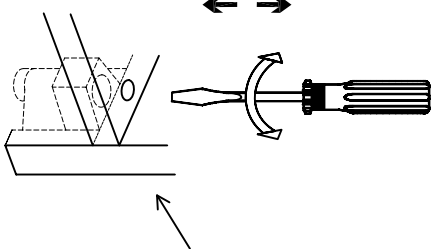

Montageanleitung :
 Korpus - Regalserie M6.../M7.../M8...
 Assembly instruction : corpus - shelves M6.../M7.../M8...

5

7

M 6500

M 6050

6

M 7550
 (M 8550)

Inhalt: Beschlagbeutel :
Fittings :

| | | | |
|--|--|--|---|
| 4 x A  | 12 x B  (4 x 16 mm) | 8 x C  | 6 x D  (3,5 x 25 mm) |
| 8 x E  | 4 x F  | 4 x G  | 2 x H  |

8 x C

Montageanleitung Türen 6...

Assembly instruction : doors 6...

Sie benötigen dieses Werkzeug (tool) :