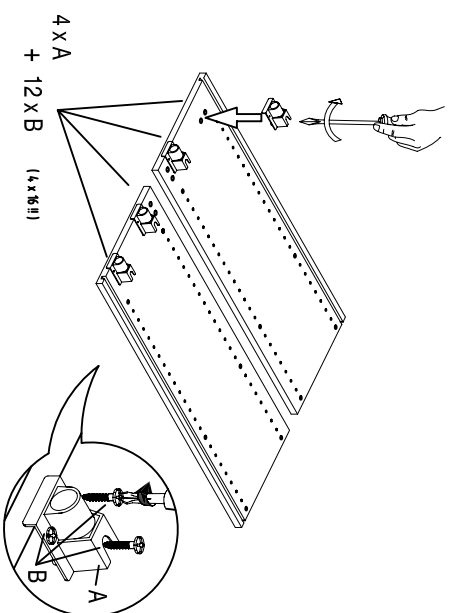

Montageanleitung :
 Korpus - Regalserie M6.../M7.../M8...
 Assembly instruction : corpus - shelves M6.../M7.../M8...

5

7

M 6500

M 6050

6

M 7550
 (M 8550)

Inhalt: Beschlagbeutel :
Fittings :

| | | | |
|--|--|--|---|
| 4 x A  | 12 x B  (4 x 16 mm) | 8 x C  | 6 x D  (3,5 x 25 mm) |
| 8 x E  | 4 x F  | 4 x G  | 2 x H  |

8 x C

Montageanleitung Türen 6...

Assembly instruction : doors 6...

Sie benötigen dieses Werkzeug (tool) :