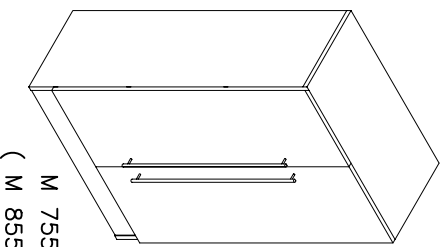

Montageanleitung :
 Korpus - Regalserie M6.../M7.../M8...
 Assembly instruction : corpus - shelves M6.../M7.../M8...

5

7

M 6500

M 6050

6

M 7550
 (M 8550)

Inhalt: Beschlagbeutel :
Fittings :

| | | | |
|--|--|--|---|
| 4 x A  | 12 x B  (4 x 16 mm) | 8 x C  | 6 x D  (3,5 x 25 mm) |
| 8 x E  | 4 x F  | 4 x G  | 2 x H  |

8 x C

Montageanleitung Türen 6...

Assembly instruction : doors 6...

Sie benötigen dieses Werkzeug (tool) :