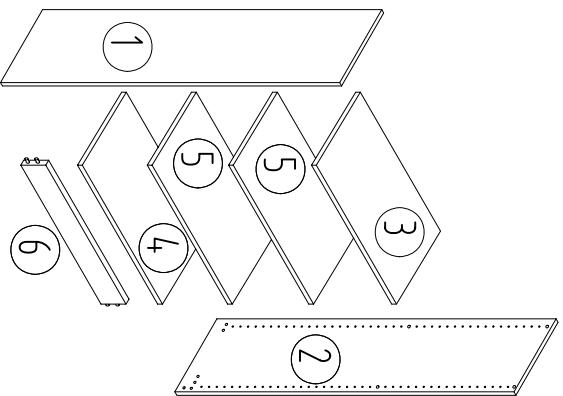

Montageanleitung :
 Korpus - Regalserie M6.../M7.../M8...
 Assembly instruction : corpus - shelves M6.../M7.../M8...

5

7

M 6500

M 6050

6

M 7550
 (M 8550)

Inhalt: Beschlagbeutel :
Fittings :

| | | | |
|--|--|--|---|
| 4 x A  | 12 x B  (4 x 16 mm) | 8 x C  | 6 x D  (3,5 x 25 mm) |
| 8 x E  | 4 x F  | 4 x G  | 2 x H  |

8 x C

Montageanleitung Türen 6...

Assembly instruction : doors 6...

Sie benötigen dieses Werkzeug (tool) :