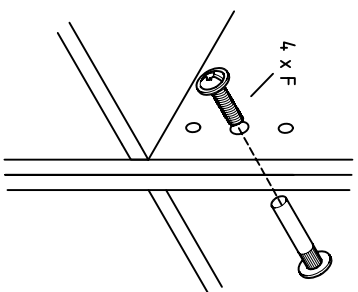

Montageanleitung :
 Korpus - Regalserie M6.../M7.../M8...
 Assembly instruction : corpus - shelves M6.../M7.../M8...

5

7

M 6500

M 6050

6

M 7550
 (M 8550)

Inhalt: Beschlagbeutel :
Fittings :

| | | | |
|--|--|--|---|
| 4 x A  | 12 x B  (4 x 16 mm) | 8 x C  | 6 x D  (3,5 x 25 mm) |
| 8 x E  | 4 x F  | 4 x G  | 2 x H  |

8 x C

Montageanleitung Türen 6...

Assembly instruction : doors 6...

Sie benötigen dieses Werkzeug (tool) :