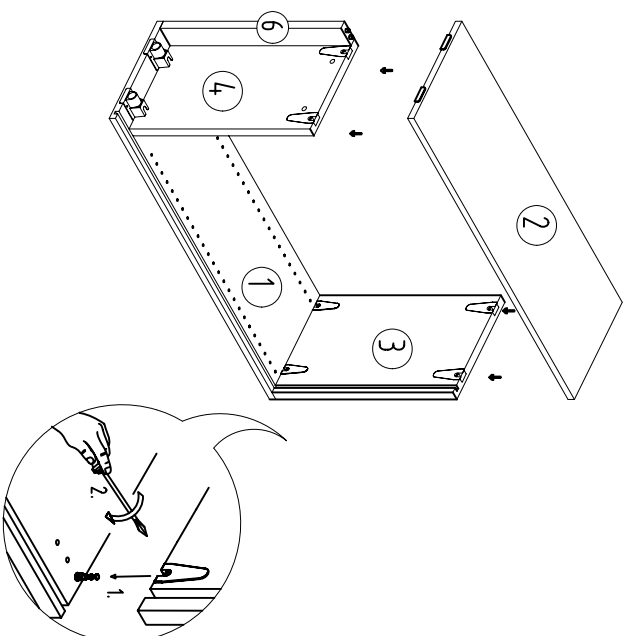

Montageanleitung :
 Korpus - Regalserie M6.../M7.../M8...
 Assembly instruction : corpus - shelves M6.../M7.../M8...

5

7

M 6500

M 6050

6

M 7550
 (M 8550)

Inhalt: Beschlagbeutel :
Fittings :

| | | | |
|--|--|--|---|
| 4 x A  | 12 x B  (4 x 16 mm) | 8 x C  | 6 x D  (3,5 x 25 mm) |
| 8 x E  | 4 x F  | 4 x G  | 2 x H  |

8 x C

Montageanleitung Türen 6...

Assembly instruction : doors 6...

Sie benötigen dieses Werkzeug (tool) :