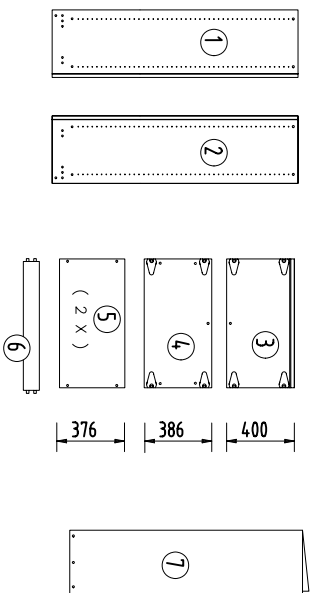

Montageanleitung :
 Korpus - Regalserie M6.../M7.../M8...
 Assembly instruction : corpus - shelves M6.../M7.../M8...

5

7

M 6500

M 6050

6

M 7550
 (M 8550)

Inhalt: Beschlagbeutel :
Fittings :

| | | | |
|--|--|--|---|
| 4 x A  | 12 x B  (4 x 16 mm) | 8 x C  | 6 x D  (3,5 x 25 mm) |
| 8 x E  | 4 x F  | 4 x G  | 2 x H  |

8 x C

Montageanleitung Türen 6...

Assembly instruction : doors 6...

Sie benötigen dieses Werkzeug (tool) :

| 6100 (6200) | | | | | |
|--------------|-------|-------|-------|-------|-------|
| 12 x A | 6 x B | 6 x C | 2 x D | 1 x E | 1 x F |
| | | | | | |

| 6250 | | | | | |
|--------|-------|-------|-------|-------|--|
| 12 x A | 6 x B | 6 x C | 1 x D | 1 x F | |
| | | | | | |