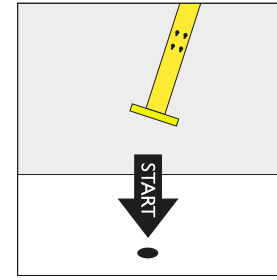

# AXELENT X-GUARD ASSEMBLY GUIDE MESH

BG Инструкции за монтаж  
CZ Montážní návod  
DE Montageanleitung  
DK Monteringsvejledning  
EE Paigaldusjuhised  
ES Instrucciones de montaje  
FI Kokoamisohje  
FR Les instructions d'assemblage  
GB Assembly instructions  
GR οδηγίες συναρμολόγησης  
HU Összeszerelési utasítások  
IE Treoracha cóimeála

**T00-01**  
x 1

x 2 A   x 1 B   x 1 C

**B00-002**  
x 1

x 2 A   x 2 B   x 2 C   x 1 D