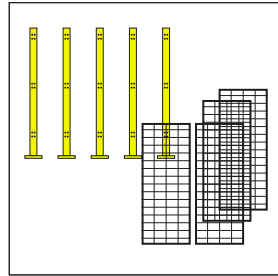

# AXELENT X-GUARD ASSEMBLY GUIDE MESH

BG Инструкции за монтаж  
CZ Montážní návod  
DE Montageanleitung  
DK Monteringsvejledning  
EE Paigaldusjuhised  
ES Instrucciones de montaje  
FI Kokoamisohje  
FR Les instructions d'assemblage  
GB Assembly instructions  
GR οδηγίες συναρμολόγησης  
HU Összeszerelési utasítások  
IE Treoracha cóimeála

**T00-01**  
x 1

x 2 A   x 1 B   x 1 C

**B00-002**  
x 1

x 2 A   x 2 B   x 2 C   x 1 D