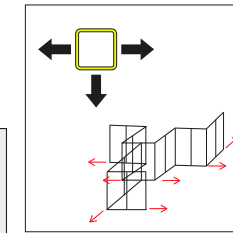

AXELENT X-GUARD LITE ASSEMBLY GUIDE MESH

BG Инструкции за монтаж
CZ Montážní návod
DE Montageanleitung
DK Monteringsvejledning
EE Paigaldusjuhised
ES Instrucciones de montaje
FI Kokoamisohje
FR Les instructions d'assemblage
GB Assembly instructions
GR οδηγίες συναρμολόγησης
HU Összeszerelési utasítások
IE Treoracha cóimeála

IT Istruzioni di montaggio
LT Surinkimo instrukcija
LV Montāžas instrukcijas
MT Assemblaġġ istruzzjonijiet
NL Montagehandleiding
PL Instrukcja montażu
PT Instruções de montagem
RO Instrucțiunile de asamblare
SE Monteringsanvisning
SI Sestavljanje navodila
SK Montážny návod

T00-06

x 1

x 2 **A** x 1 **B** x 1 **C** x 2 **D**

B00-002

x 1

x 2 **A** x 2 **B** x 2 **C** x 1 **D**