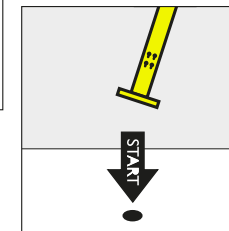

AXELENT X-GUARD LITE ASSEMBLY GUIDE MESH

BG Инструкции за монтаж
CZ Montážní návod
DE Montageanleitung
DK Monteringsvejledning
EE Paigaldusjuhised
ES Instrucciones de montaje
FI Kokoamisohje
FR Les instructions d'assemblage
GB Assembly instructions
GR οδηγίες συναρμολόγησης
HU Összeszerelési utasítások
IE Treoracha cóimeála

IT Istruzioni di montaggio
LT Surinkimo instrukcija
LV Montāžas instrukcijas
MT Assemblaġġ istruzzjonijiet
NL Montagehandleiding
PL Instrukcja montażu
PT Instruções de montagem
RO Instrucțiunile de asamblare
SE Monteringsanvisning
SI Sestavljanje navodila
SK Montážny návod

T00-06

x 1

x 2 **A** x 1 **B** x 1 **C** x 2 **D**

B00-002

x 1

x 2 **A** x 2 **B** x 2 **C** x 1 **D**