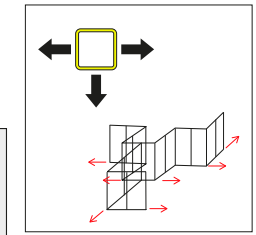

AXELENT X-GUARD LITE ASSEMBLY GUIDE MESH

BG Инструкции за монтаж
CZ Montážní návod
DE Montageanleitung
DK Monteringsvejledning
EE Paigaldusjuhised
ES Instrucciones de montaje
FI Kokoamisohje
FR Les instructions d'assemblage
GB Assembly instructions
GR οδηγίες συναρμολόγησης
HU Összeszerelési utasítások
IE Treoracha cóimeála

IT Istruzioni di montaggio
LT Surinkimo instrukcija
LV Montāžas instrukcijas
MT Assemblaġġ istruzzjonijiet
NL Montagehandleiding
PL Instrukcja montażu
PT Instruções de montagem
RO Instrucțiunile de asamblare
SE Monteringsanvisning
SI Sestavljanje navodila
SK Montážny návod

T00-06

x 1

x 2 **A** x 1 **B** x 1 **C** x 2 **D**

B00-002

x 1

x 2 **A** x 2 **B** x 2 **C** x 1 **D**