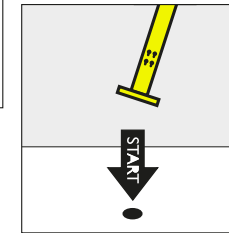

AXELENT X-GUARD LITE ASSEMBLY GUIDE MESH

BG Инструкции за монтаж
CZ Montážní návod
DE Montageanleitung
DK Monteringsvejledning
EE Paigaldusjuhised
ES Instrucciones de montaje
FI Kokoamisohje
FR Les instructions d'assemblage
GB Assembly instructions
GR οδηγίες συναρμολόγησης
HU Összeszerelési utasítások
IE Treoracha cóimeála

IT Istruzioni di montaggio
LT Surinkimo instrukcija
LV Montāžas instrukcijas
MT Assemblaġġ istruzzjonijiet
NL Montagehandleiding
PL Instrukcja montażu
PT Instruções de montagem
RO Instrucțiunile de asamblare
SE Monteringsanvisning
SI Sestavljanje navodila
SK Montážny návod

T00-06

x 1

x 2 **A** x 1 **B** x 1 **C** x 2 **D**

B00-002

x 1

x 2 **A** x 2 **B** x 2 **C** x 1 **D**