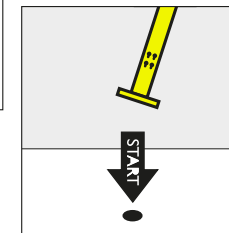

AXELENT X-GUARD LITE ASSEMBLY GUIDE MESH

BG Инструкции за монтаж
CZ Montážní návod
DE Montageanleitung
DK Monteringsvejledning
EE Paigaldusjuhised
ES Instrucciones de montaje
FI Kokoamisohje
FR Les instructions d'assemblage
GB Assembly instructions
GR οδηγίες συναρμολόγησης
HU Összeszerelési utasítások
IE Treoracha cóimeála

IT Istruzioni di montaggio
LT Surinkimo instrukcija
LV Montāžas instrukcijas
MT Assemblaġġ istruzzjonijiet
NL Montagehandleiding
PL Instrukcja montażu
PT Instruções de montagem
RO Instrucțiunile de asamblare
SE Monteringsanvisning
SI Sestavljanje navodila
SK Montážny návod

T00-06

x 1

x 2 **A** x 1 **B** x 1 **C** x 2 **D**

B00-002

x 1

x 2 **A** x 2 **B** x 2 **C** x 1 **D**