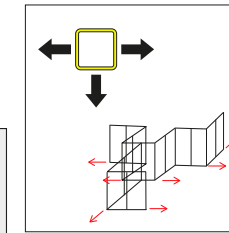

AXELENT X-GUARD LITE ASSEMBLY GUIDE MESH

BG Инструкции за монтаж
CZ Montážní návod
DE Montageanleitung
DK Monteringsvejledning
EE Paigaldusjuhised
ES Instrucciones de montaje
FI Kokoamisohje
FR Les instructions d'assemblage
GB Assembly instructions
GR οδηγίες συναρμολόγησης
HU Összeszerelési utasítások
IE Treoracha cóimeála

IT Istruzioni di montaggio
LT Surinkimo instrukcija
LV Montāžas instrukcijas
MT Assemblaġġ istruzzjonijiet
NL Montagehandleiding
PL Instrukcja montażu
PT Instruções de montagem
RO Instrucțiunile de asamblare
SE Monteringsanvisning
SI Sestavljanje navodila
SK Montážny návod

T00-06

x 1

x 2 **A** x 1 **B** x 1 **C** x 2 **D**

B00-002

x 1

x 2 **A** x 2 **B** x 2 **C** x 1 **D**