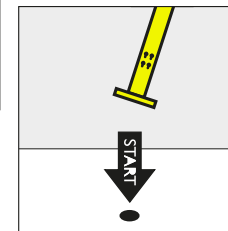

AXELENT X-GUARD LITE ASSEMBLY GUIDE MESH

BG Инструкции за монтаж
CZ Montážní návod
DE Montageanleitung
DK Monteringsvejledning
EE Paigaldusjuhised
ES Instrucciones de montaje
FI Kokoamisohje
FR Les instructions d'assemblage
GB Assembly instructions
GR οδηγίες συναρμολόγησης
HU Összeszerelési utasítások
IE Treoracha cóimeála

IT Istruzioni di montaggio
LT Surinkimo instrukcija
LV Montāžas instrukcijas
MT Assemblaġġ istruzzjonijiet
NL Montagehandleiding
PL Instrukcja montażu
PT Instruções de montagem
RO Instrucțiunile de asamblare
SE Monteringsanvisning
SI Sestavljanje navodila
SK Montážny návod

T00-06
x 1

x 2A x 1B x 1C x 2D

B00-002
x 1

x 2A x 2B x 2C x 1D