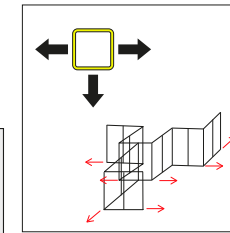

# AXELENT X-GUARD LITE ASSEMBLY GUIDE MESH

BG Инструкции за монтаж  
CZ Montážní návod  
DE Montageanleitung  
DK Monteringsvejledning  
EE Paigaldusjuhised  
ES Instrucciones de montaje  
FI Kokoamisohje  
FR Les instructions d'assemblage  
GB Assembly instructions  
GR οδηγίες συναρμολόγησης  
HU Összeszerelési utasítások  
IE Treoracha cóimeála

  
**T00-06**  
x 1

     
x 2A x 1B x 1C x 2D

**B00-002**  
x 1

     
x 2A x 2B x 2C x 1D