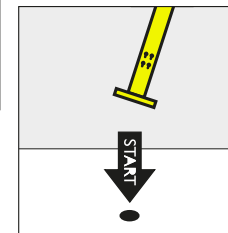

# AXELENT X-GUARD LITE ASSEMBLY GUIDE MESH

BG Инструкции за монтаж  
CZ Montážní návod  
DE Montageanleitung  
DK Monteringsvejledning  
EE Paigaldusjuhised  
ES Instrucciones de montaje  
FI Kokoamisohje  
FR Les instructions d'assemblage  
GB Assembly instructions  
GR οδηγίες συναρμολόγησης  
HU Összeszerelési utasítások  
IE Treoracha cóimeála

  
**T00-06**  
x 1

     
x 2A x 1B x 1C x 2D

**B00-002**  
x 1

     
x 2A x 2B x 2C x 1D