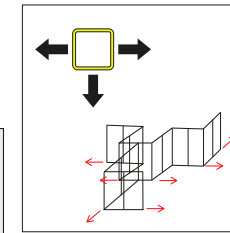

AXELENT X-GUARD LITE ASSEMBLY GUIDE MESH

BG Инструкции за монтаж
CZ Montážní návod
DE Montageanleitung
DK Monteringsvejledning
EE Paigaldusjuhised
ES Instrucciones de montaje
FI Kokoamisohje
FR Les instructions d'assemblage
GB Assembly instructions
GR οδηγίες συναρμολόγησης
HU Összeszerelési utasítások
IE Treoracha cóimeála

IT Istruzioni di montaggio
LT Surinkimo instrukcija
LV Montāžas instrukcijas
MT Assemblaġġ istruzzjonijiet
NL Montagehandleiding
PL Instrukcja montażu
PT Instruções de montagem
RO Instrucțiunile de asamblare
SE Monteringsanvisning
SI Sestavljanje navodila
SK Montážny návod

T00-06
x 1

x 2A x 1B x 1C x 2D

B00-002
x 1

x 2A x 2B x 2C x 1D