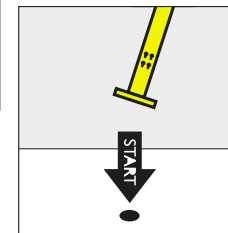

AXELENT X-GUARD LITE ASSEMBLY GUIDE MESH

BG Инструкции за монтаж
CZ Montážní návod
DE Montageanleitung
DK Monteringsvejledning
EE Paigaldusjuhised
ES Instrucciones de montaje
FI Kokoamisohje
FR Les instructions d'assemblage
GB Assembly instructions
GR οδηγίες συναρμολόγησης
HU Összeszerelési utasítások
IE Treoracha cóimeála

IT Istruzioni di montaggio
LT Surinkimo instrukcija
LV Montāžas instrukcijas
MT Assemblaġġ istruzzjonijiet
NL Montagehandleiding
PL Instrukcja montażu
PT Instruções de montagem
RO Instrucțiunile de asamblare
SE Monteringsanvisning
SI Sestavljanje navodila
SK Montážny návod

T00-06
x 1

x 2A x 1B x 1C x 2D

B00-002
x 1

x 2A x 2B x 2C x 1D