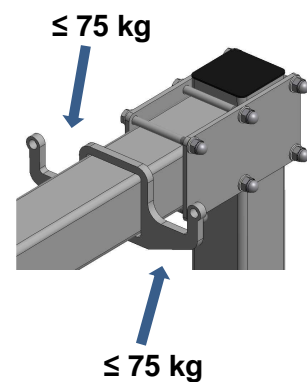

Typ AG2000KF