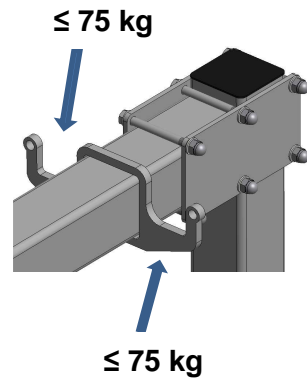

AnschlagmittelGarderobe 1000 kg

Typ AG2000KS