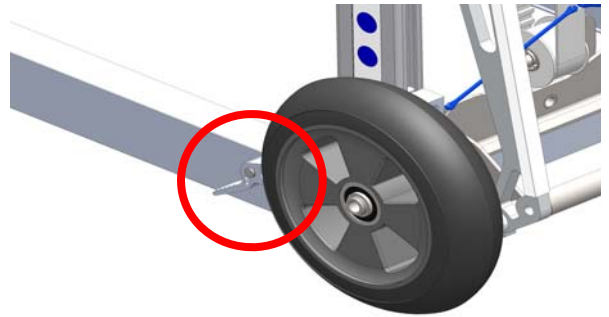

SOLO DX

A

12m

solo solo solo solo solo

Article No:
SBDXE1000
SBDXE1500

1.

2.

3.