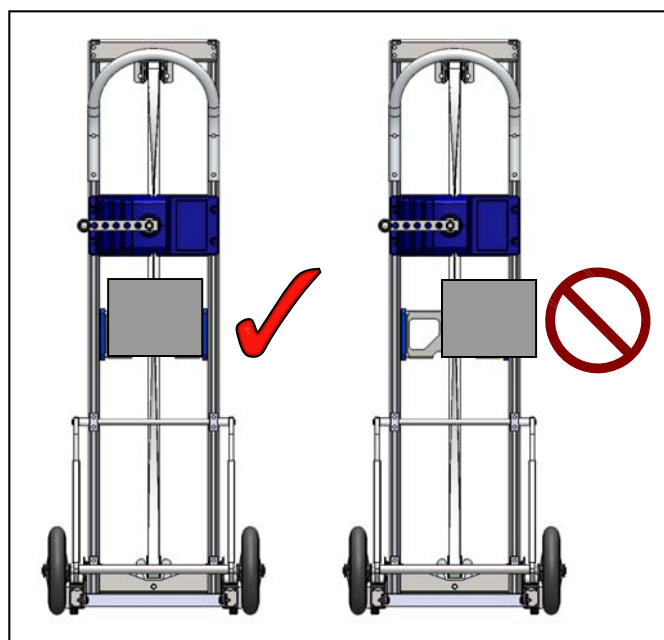

SOLO DX

A

12m

solo solo solo solo solo

Article No:
SBDXE1000
SBDXE1500

1.

2.

3.