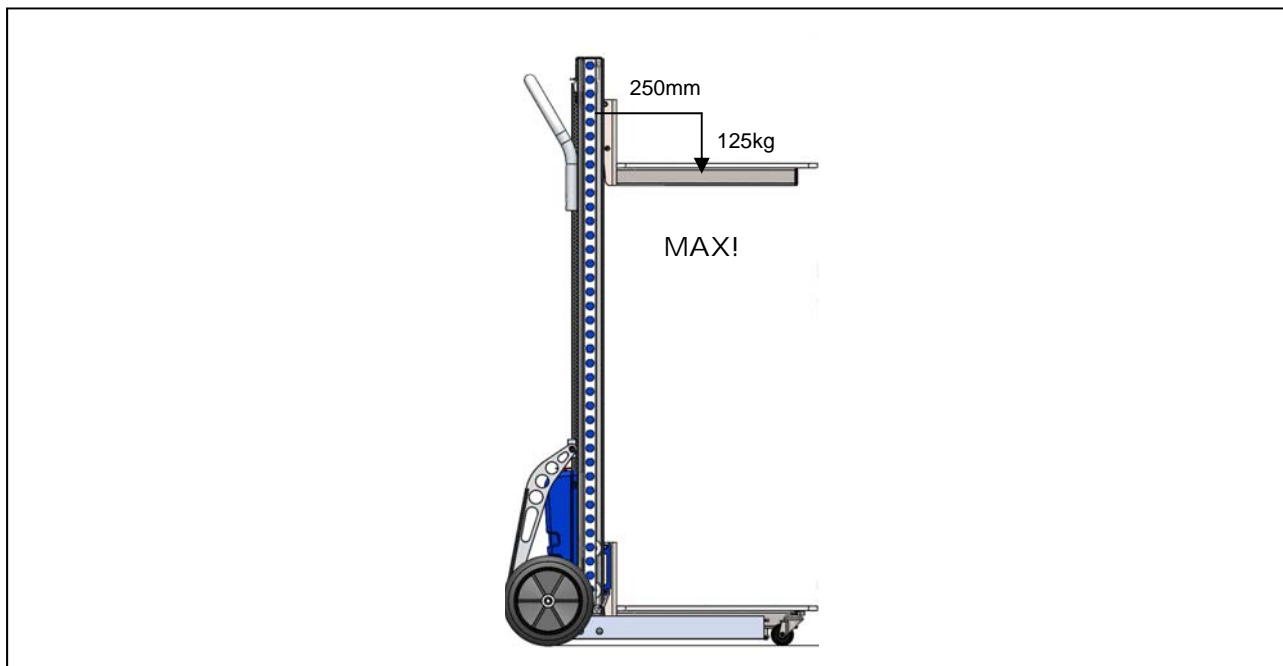

SOLO DX

A

12m

solo solo solo solo solo

Article No:
SBDXE1000
SBDXE1500

1.

2.

3.

4.

5.

6.

7.

8.