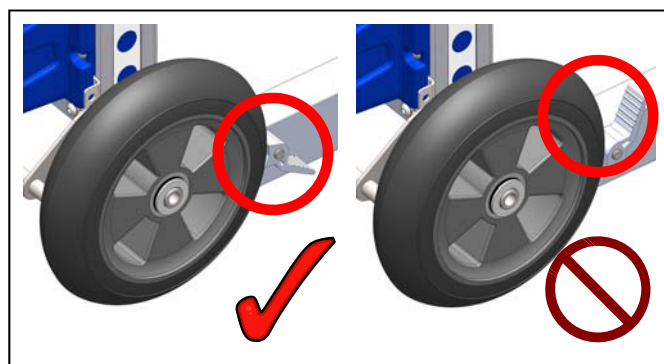

SOLO DX

A

12m

solo solo solo solo solo

Article No:
SBDXE1000
SBDXE1500

1.

2.

3.