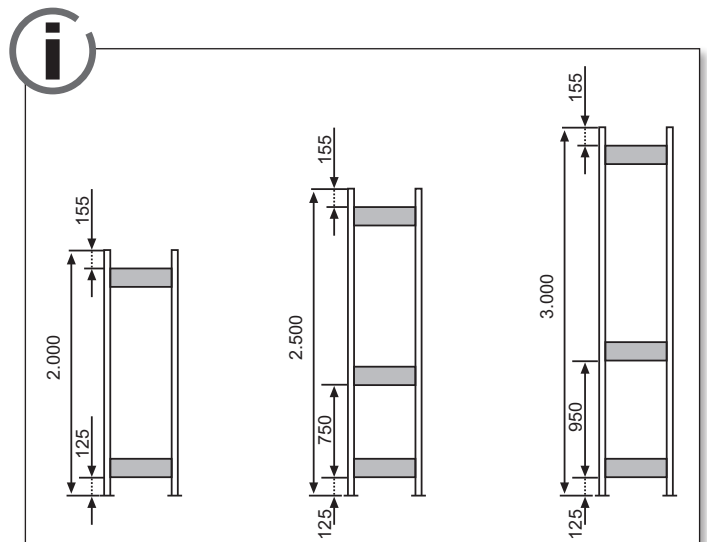

Art.-Nr.  
13011-KK

Montageanleitung **Stecksystem**

Assembly instructions **clip system**

Instructions de montage **système à accrocher**

Montagehandleiding **inhaakstelsysteem**

**KAISER+KRAFT**

14.

15.