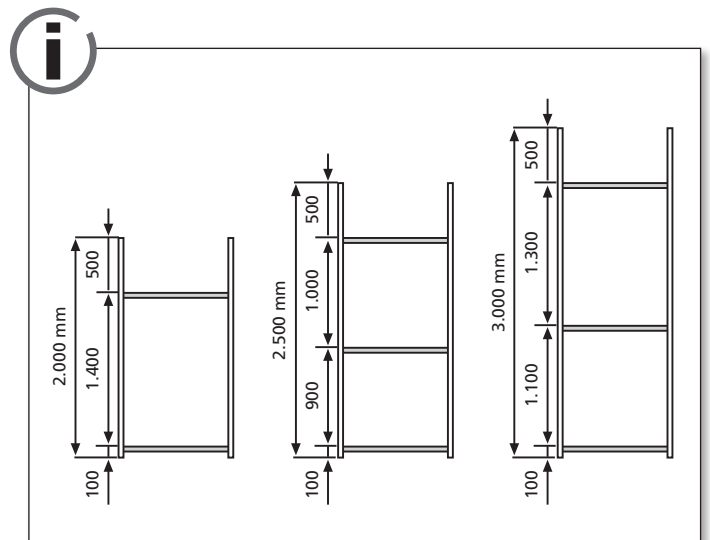

# KAISER+KRAFT

Montageanleitung **Stecksystem**  
Assembly instructions **clip system**  
Instructions de montage **ystème à accrocher**  
Montagehandleiding **inhaakstelsysteem**

Art.-Nr. 13011-KK