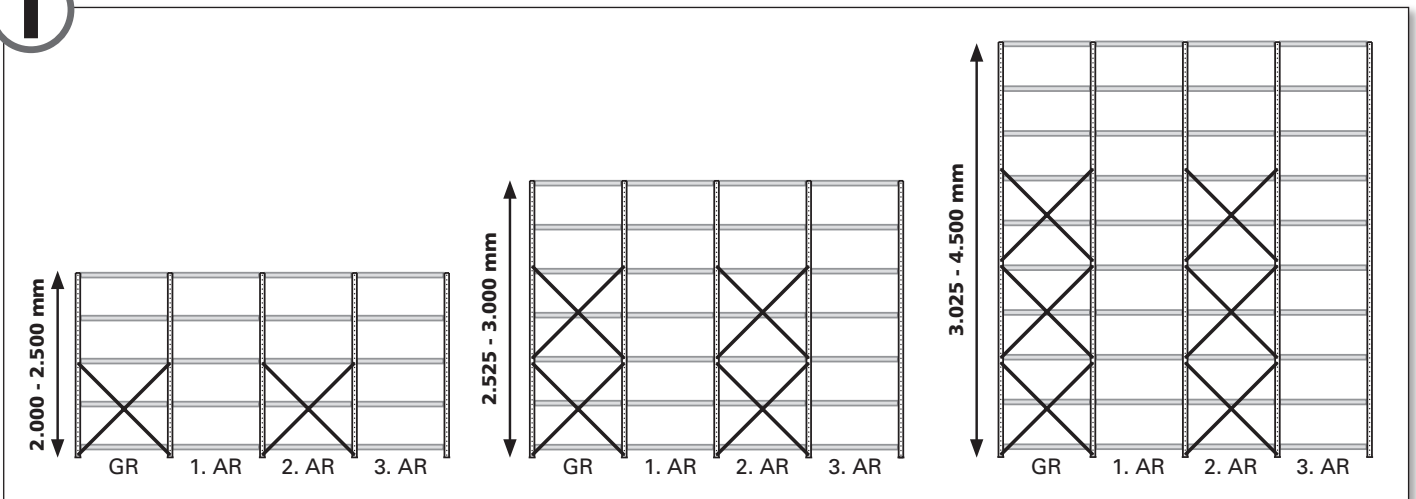

Art.-Nr.  
13011-KK

Montageanleitung **Stecksystem**

Assembly instructions **clip system**

Instructions de montage **système à accrocher**

Montagehandleiding **inhaakstelsysteem**

**KAISER+KRAFT**

14.

15.