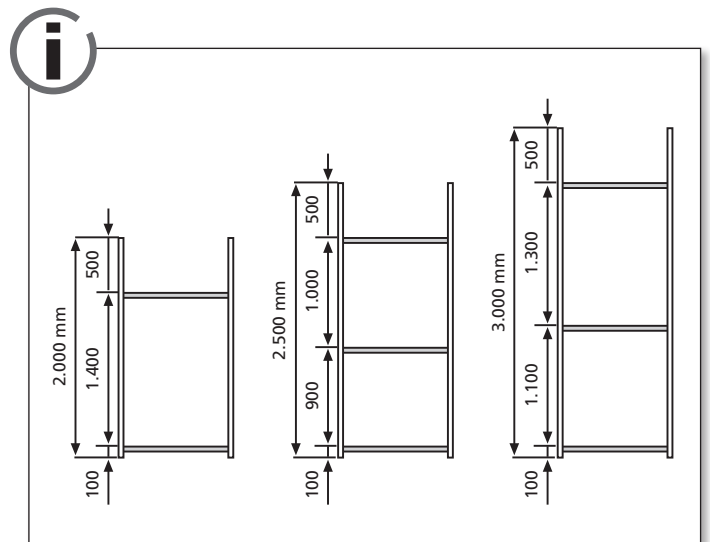

# KAISER+KRAFT

Montageanleitung **Stecksystem**  
Assembly instructions **clip system**  
Instructions de montage **ystème à accrocher**  
Montagehandleiding **inhaakstelsysteem**

Art.-Nr. 13011-KK