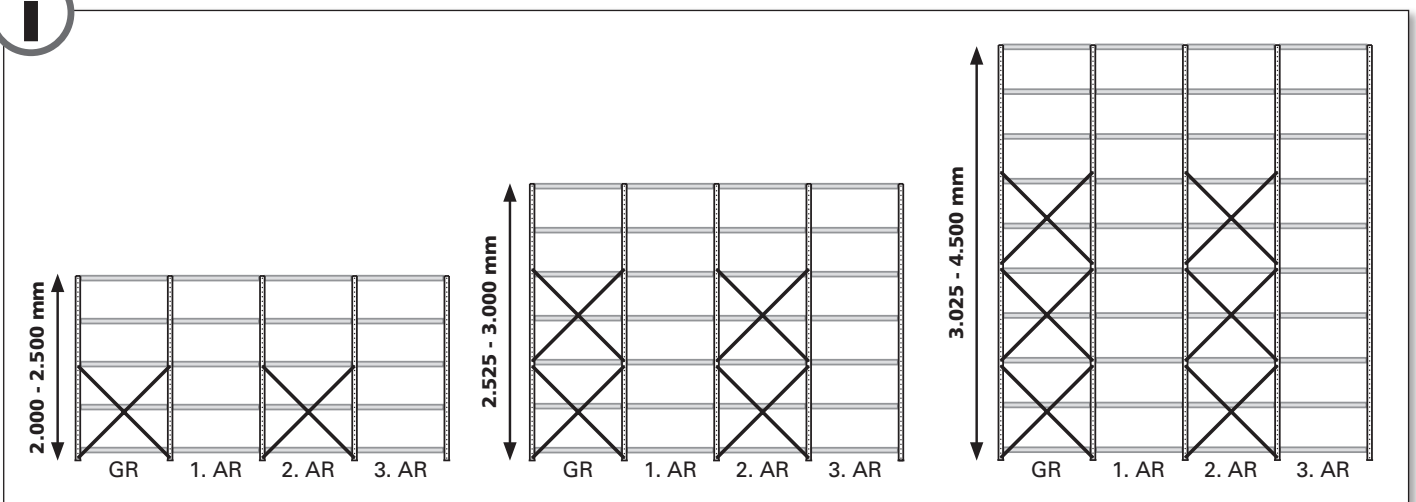

Art.-Nr.  
13011-KK

Montageanleitung **Stecksystem**

Assembly instructions **clip system**

Instructions de montage **système à accrocher**

Montagehandleiding **inhaakstelsel**

**KAISER+KRAFT**

14.

15.