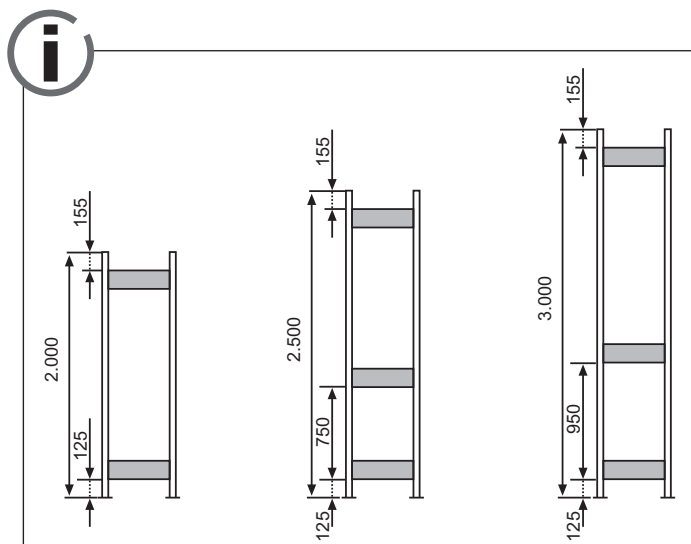

Art.-Nr.  
13011-KK

Montageanleitung **Stecksystem**

Assembly instructions **clip system**

Instructions de montage **système à accrocher**

Montagehandleiding **inhaakstelsel**

**KAISER+KRAFT**

14.

15.