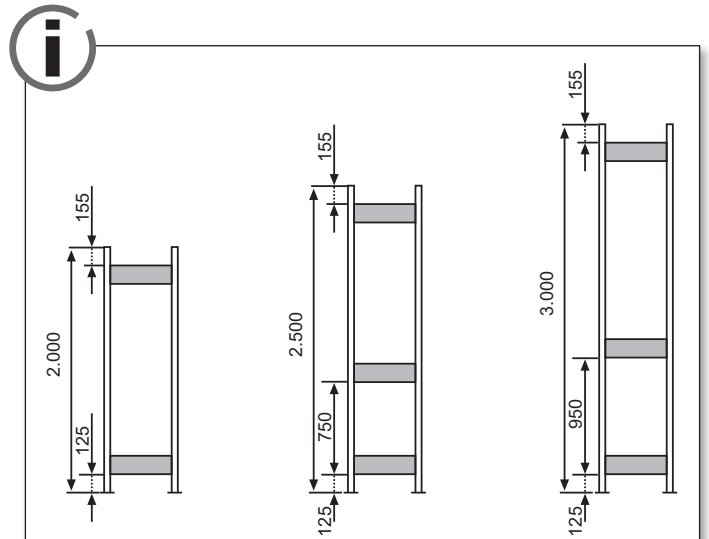

Art.-Nr.
13011-KK

Montageanleitung **Stecksystem**

Assembly instructions **clip system**

Instructions de montage **système à accrocher**

Montagehandleiding **inhaakstelsysteem**

KAISER+KRAFT

14.

15.

16.

KAISER+KRAFT

Montageanleitung **Stecksystem**
Assembly instructions **clip system**
Instructions de montage **ystème à accrocher**
Montagehandleiding **inhaakstelsysteem**

Art.-Nr. 13011-KK