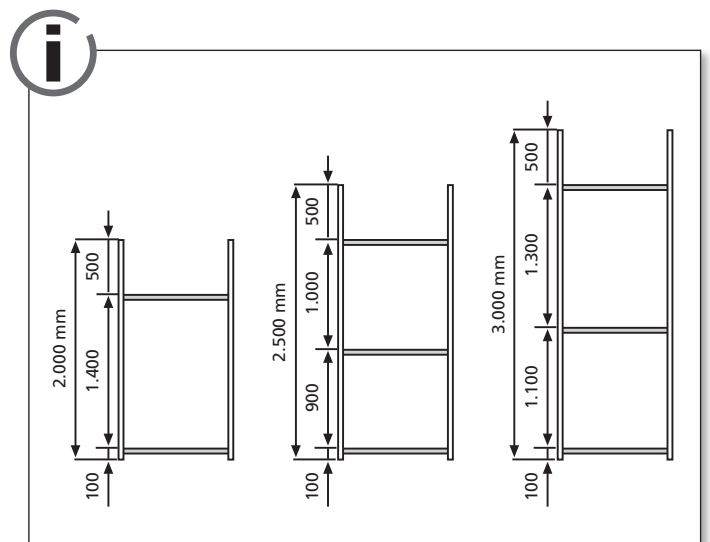

Art.-Nr.
13011-KK

Montageanleitung **Stecksystem**

Assembly instructions **clip system**

Instructions de montage **système à accrocher**

Montagehandleiding **inhaakstelsysteem**

KAISER+KRAFT

14.

15.

16.

KAISER+KRAFT

Montageanleitung **Stecksystem**
Assembly instructions **clip system**
Instructions de montage **ystème à accrocher**
Montagehandleiding **inhaakstelsysteem**

Art.-Nr. 13011-KK