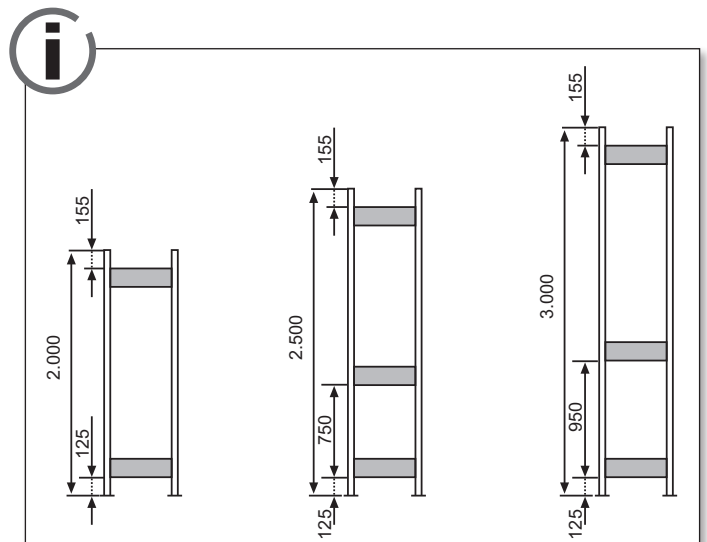

Art.-Nr.
13011-KK

Montageanleitung **Stecksystem**

Assembly instructions **clip system**

Instructions de montage **système à accrocher**

Montagehandleiding **inhaakstelsysteem**

KAISER+KRAFT

14.

15.

16.

KAISER+KRAFT

Montageanleitung **Stecksystem**
Assembly instructions **clip system**
Instructions de montage **ystème à accrocher**
Montagehandleiding **inhaakstelsysteem**

Art.-Nr. 13011-KK