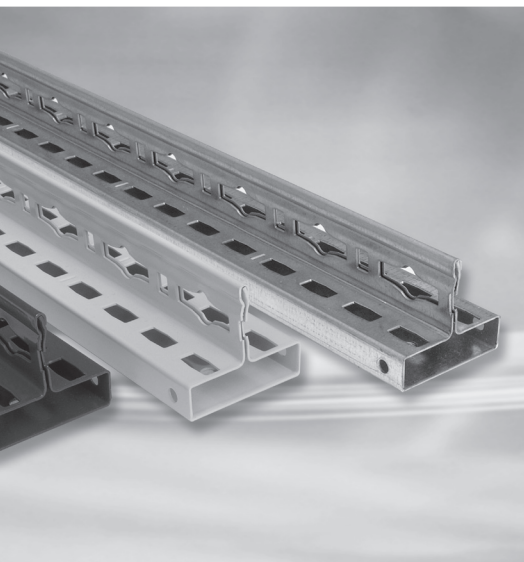

Art.-Nr.
13011-KK

Montageanleitung **Stecksystem**

Assembly instructions **clip system**

Instructions de montage **système à accrocher**

Montagehandleiding **inhaakstelsysteem**

KAISER+KRAFT

14.

15.

16.

KAISER+KRAFT

Montageanleitung **Stecksystem**
Assembly instructions **clip system**
Instructions de montage **ystème à accrocher**
Montagehandleiding **inhaakstelsysteem**

Art.-Nr. 13011-KK