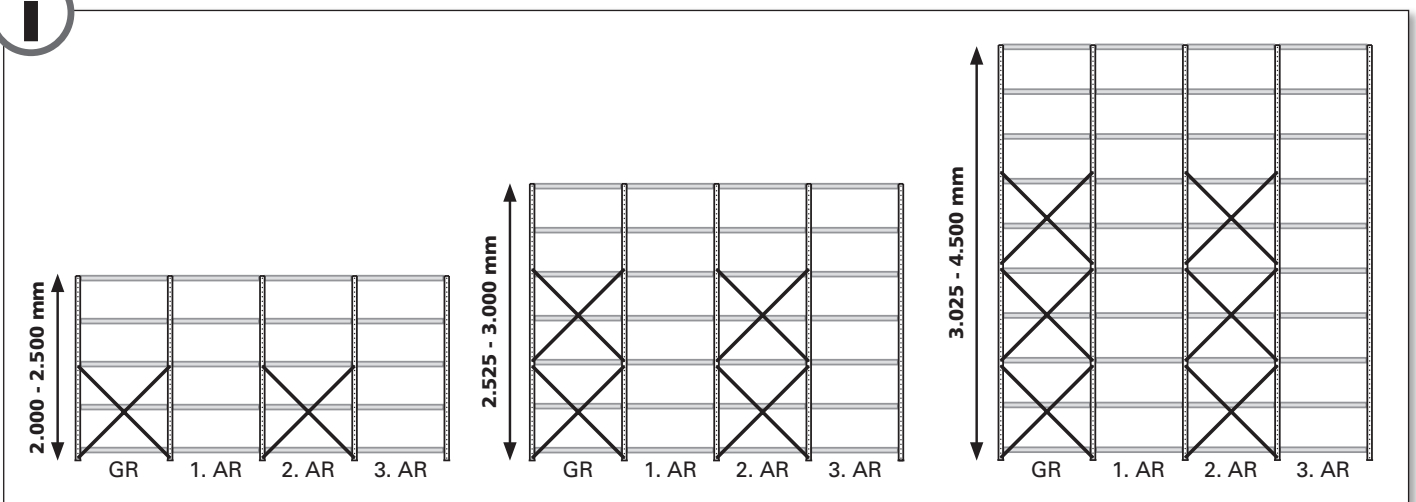

Art.-Nr.
13011-KK

Montageanleitung **Stecksystem**

Assembly instructions **clip system**

Instructions de montage **système à accrocher**

Montagehandleiding **inhaakstelsysteem**

KAISER+KRAFT

14.

15.