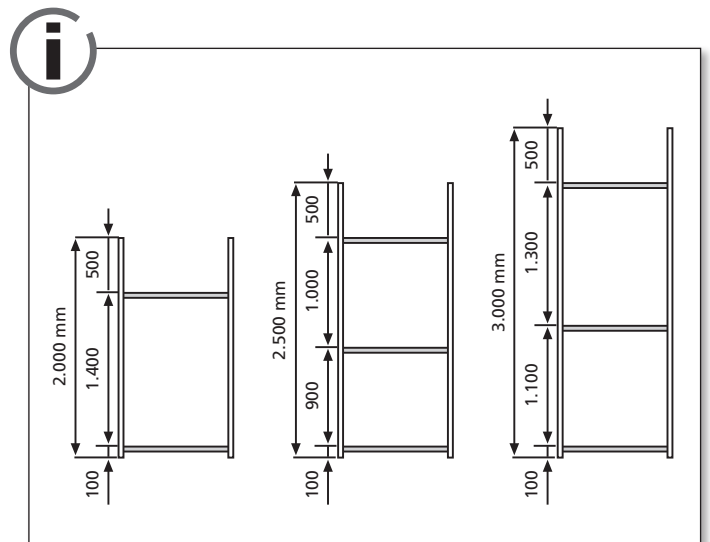

Art.-Nr.
13011-KK

Montageanleitung **Stecksystem**

Assembly instructions **clip system**

Instructions de montage **système à accrocher**

Montagehandleiding **inhaakstelsysteem**

KAISER+KRAFT

14.

15.

16.

KAISER+KRAFT

Montageanleitung **Stecksystem**
Assembly instructions **clip system**
Instructions de montage **ystème à accrocher**
Montagehandleiding **inhaakstelsysteem**

Art.-Nr. 13011-KK