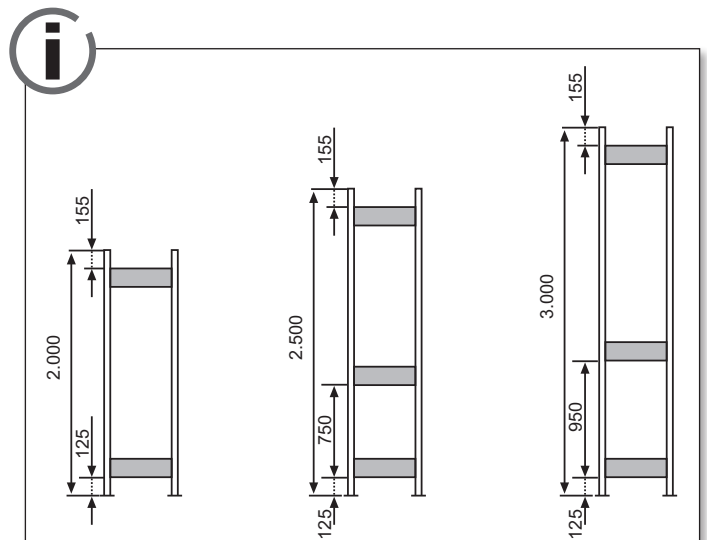

Art.-Nr.
13011-KK

Montageanleitung **Stecksystem**

Assembly instructions **clip system**

Instructions de montage **système à accrocher**

Montagehandleiding **inhaakstelsysteem**

KAISER+KRAFT

14.

15.

16.

KAISER+KRAFT

Montageanleitung **Stecksystem**
Assembly instructions **clip system**
Instructions de montage **ystème à accrocher**
Montagehandleiding **inhaakstelsysteem**

Art.-Nr. 13011-KK