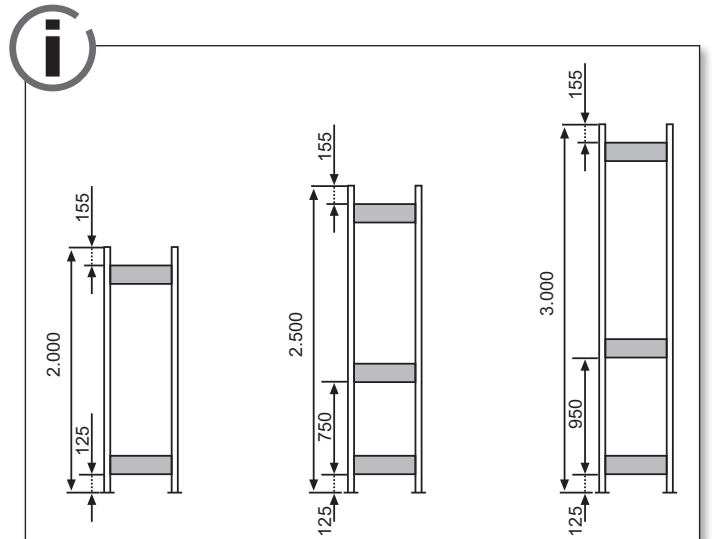

Art.-Nr.
13011-KK

Montageanleitung **Stecksystem**

Assembly instructions **clip system**

Instructions de montage **système à accrocher**

Montagehandleiding **inhaakstelsysteem**

KAISER+KRAFT

14.

15.

16.

KAISER+KRAFT

Montageanleitung **Stecksystem**
Assembly instructions **clip system**
Instructions de montage **ystème à accrocher**
Montagehandleiding **inhaakstelsysteem**

Art.-Nr. 13011-KK