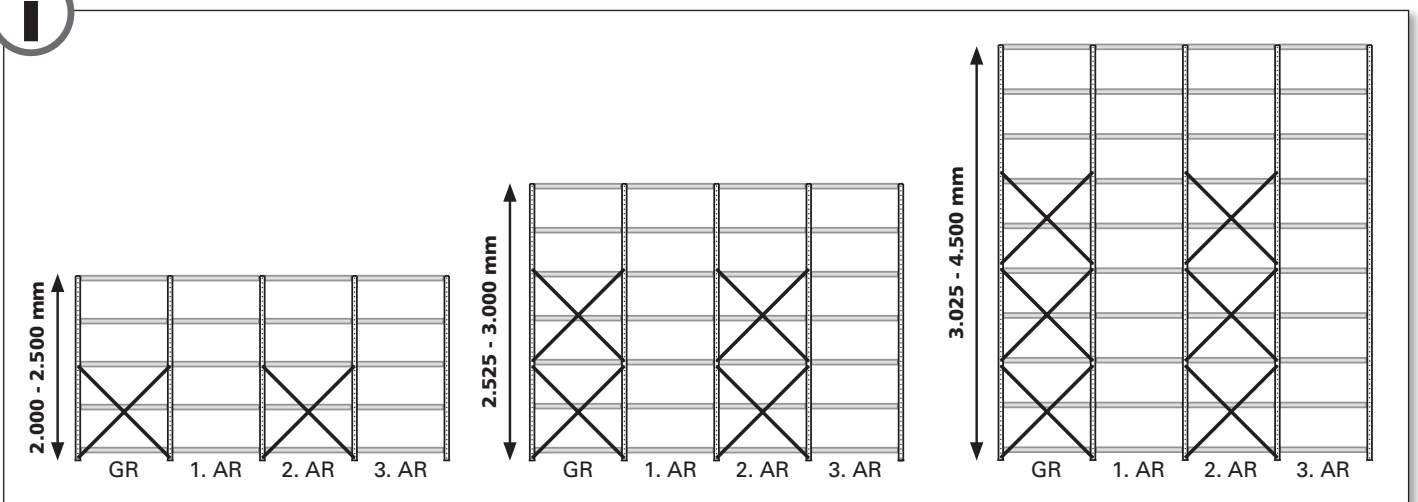

Art.-Nr.
13011-KK

Montageanleitung **Stecksystem**

Assembly instructions **clip system**

Instructions de montage **ystème à accrocher**

Montagehandleiding **inhaakstelsysteem**

KAISER+KRAFT

14.

15.