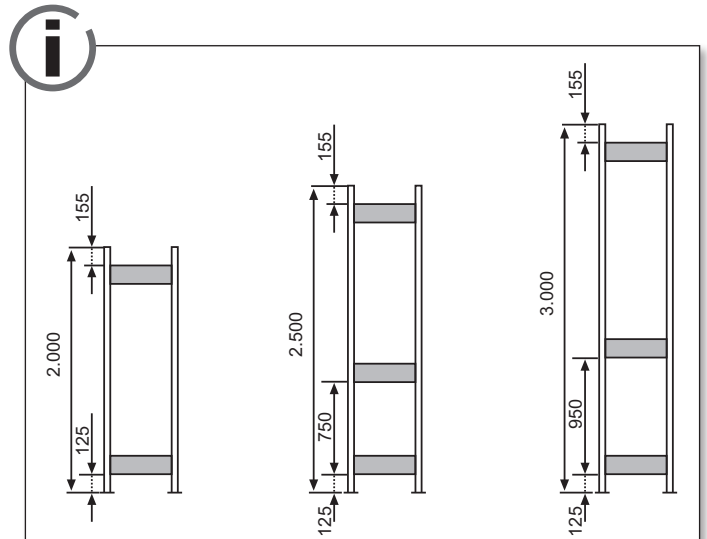

Art.-Nr.
13011-KK

Montageanleitung **Stecksystem**

Assembly instructions **clip system**

Instructions de montage **ystème à accrocher**

Montagehandleiding **inhaakstelsysteem**

KAISER+KRAFT

14.

15.

16.

KAISER+KRAFT

Montageanleitung **Stecksystem**
Assembly instructions **clip system**
Instructions de montage **ystème à accrocher**
Montagehandleiding **inhaakstelsysteem**

Art.-Nr. 13011-KK