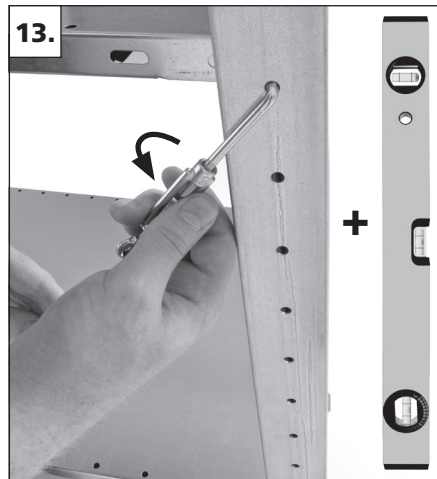

Art.-Nr.
13011-KK

Montageanleitung **Stecksystem**

Assembly instructions **clip system**

Instructions de montage **système à accrocher**

Montagehandleiding **inhaakstelsysteem**

KAISER+KRAFT

14.

15.

16.

KAISER+KRAFT

Montageanleitung **Stecksystem**
Assembly instructions **clip system**
Instructions de montage **ystème à accrocher**
Montagehandleiding **inhaakstelsysteem**

Art.-Nr. 13011-KK