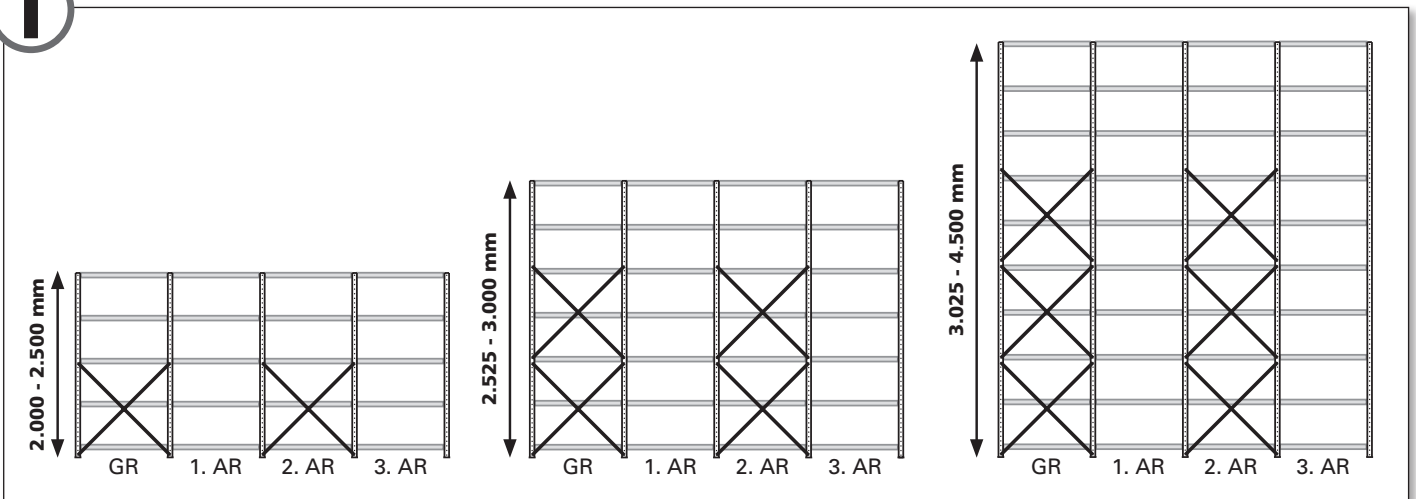

Art.-Nr.
13011-KK

Montageanleitung **Stecksystem**

Assembly instructions **clip system**

Instructions de montage **système à accrocher**

Montagehandleiding **inhaakstelsysteem**

KAISER+KRAFT

14.

15.