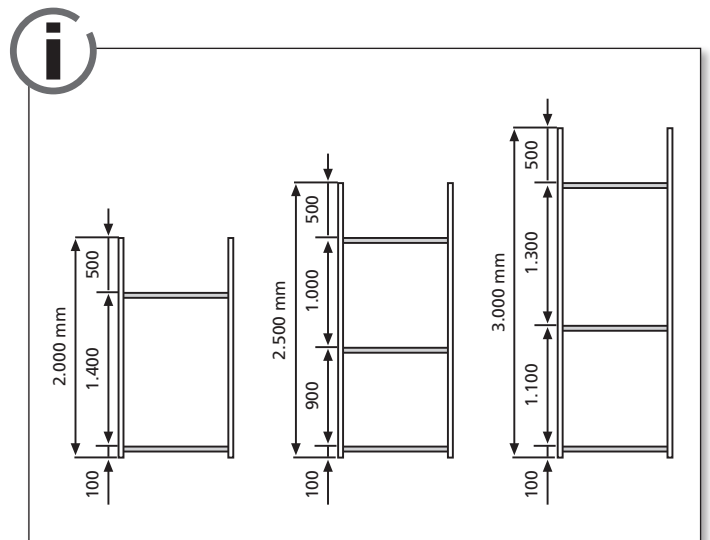

Art.-Nr.
13011-KK

Montageanleitung **Stecksystem**

Assembly instructions **clip system**

Instructions de montage **système à accrocher**

Montagehandleiding **inhaakstelsysteem**

KAISER+KRAFT

14.

15.

16.

KAISER+KRAFT

Montageanleitung **Stecksystem**
Assembly instructions **clip system**
Instructions de montage **ystème à accrocher**
Montagehandleiding **inhaakstelsysteem**

Art.-Nr. 13011-KK