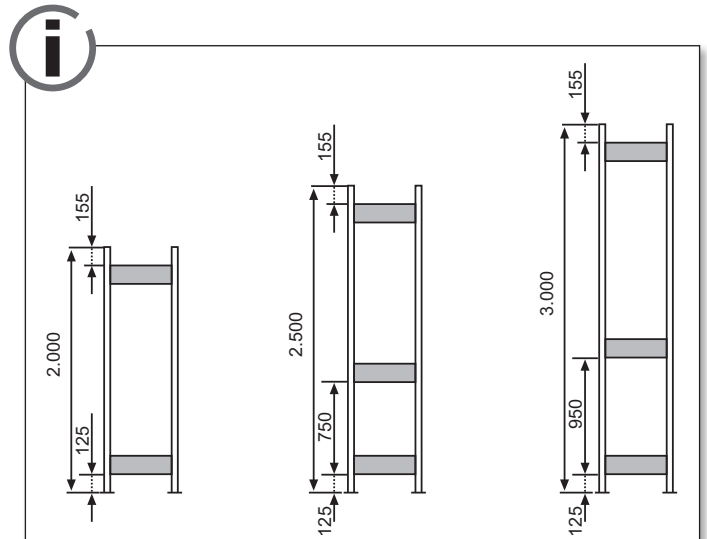

Art.-Nr.
13011-KK

Montageanleitung **Stecksystem**

Assembly instructions **clip system**

Instructions de montage **système à accrocher**

Montagehandleiding **inhaakstelsysteem**

KAISER+KRAFT

14.

15.

16.

KAISER+KRAFT

Montageanleitung **Stecksystem**
Assembly instructions **clip system**
Instructions de montage **ystème à accrocher**
Montagehandleiding **inhaakstelsysteem**

Art.-Nr. 13011-KK