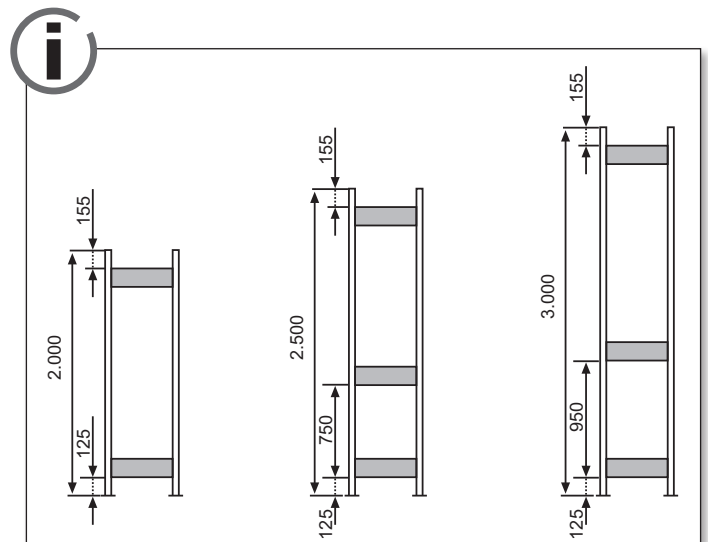

Art.-Nr.
13011-KK

Montageanleitung **Stecksystem**

Assembly instructions **clip system**

Instructions de montage **système à accrocher**

Montagehandleiding **inhaakstelsysteem**

KAISER+KRAFT

14.

15.

16.

KAISER+KRAFT

Montageanleitung **Stecksystem**
Assembly instructions **clip system**
Instructions de montage **ystème à accrocher**
Montagehandleiding **inhaakstelsysteem**

Art.-Nr. 13011-KK