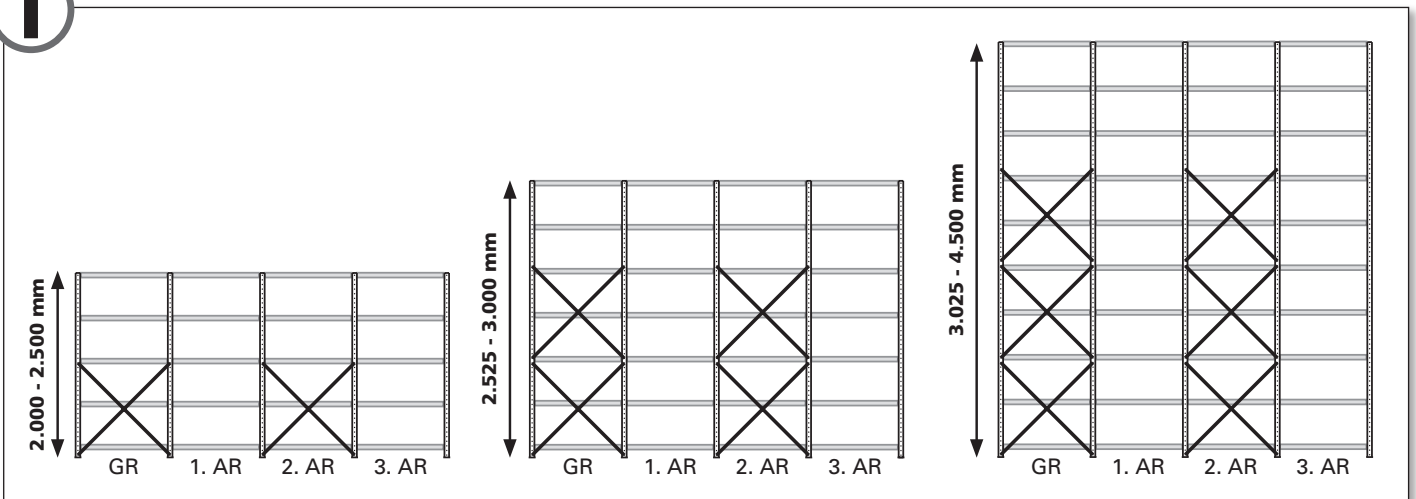

Art.-Nr.
13011-KK

Montageanleitung **Stecksystem**

Assembly instructions **clip system**

Instructions de montage **ystème à accrocher**

Montagehandleiding **inhaakstelsysteem**

KAISER+KRAFT

14.

15.