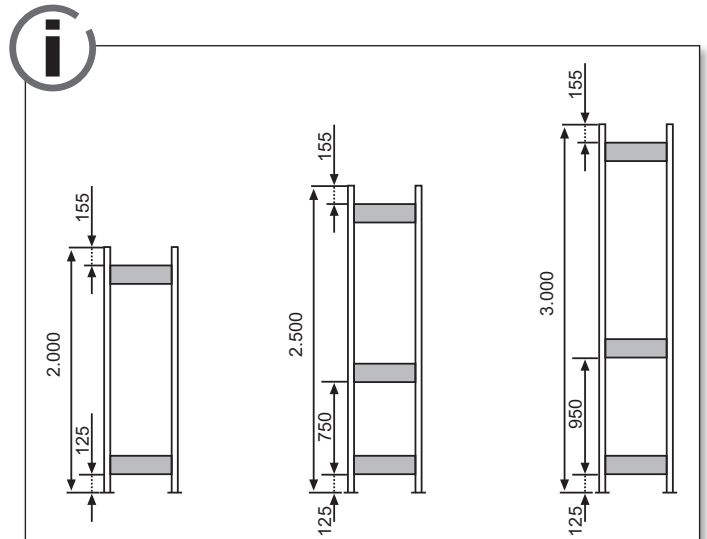

Art.-Nr.
13011-KK

Montageanleitung **Stecksystem**

Assembly instructions **clip system**

Instructions de montage **ystème à accrocher**

Montagehandleiding **inhaakstelsysteem**

KAISER+KRAFT

14.

15.

16.

KAISER+KRAFT

Montageanleitung **Stecksystem**
Assembly instructions **clip system**
Instructions de montage **ystème à accrocher**
Montagehandleiding **inhaakstelsysteem**

Art.-Nr. 13011-KK