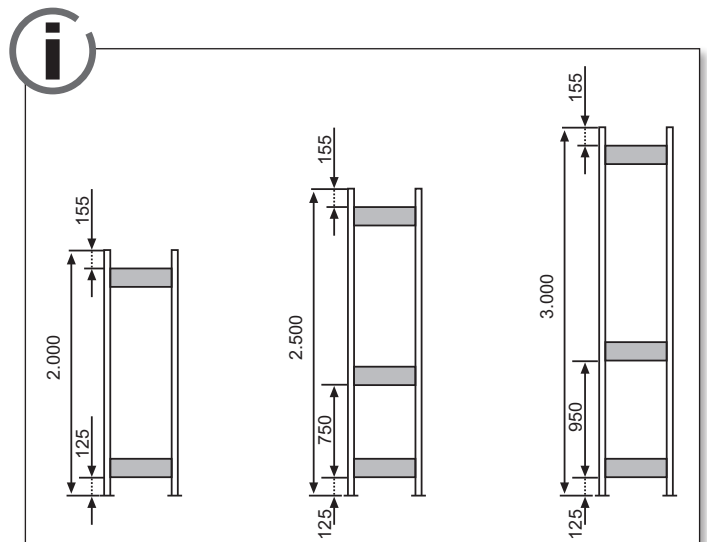

Art.-Nr.
13011-KK

Montageanleitung **Stecksystem**

Assembly instructions **clip system**

Instructions de montage **ystème à accrocher**

Montagehandleiding **inhaakstelsysteem**

KAISER+KRAFT

14.

15.

16.

KAISER+KRAFT

Montageanleitung **Stecksystem**
Assembly instructions **clip system**
Instructions de montage **ystème à accrocher**
Montagehandleiding **inhaakstelsysteem**

Art.-Nr. 13011-KK