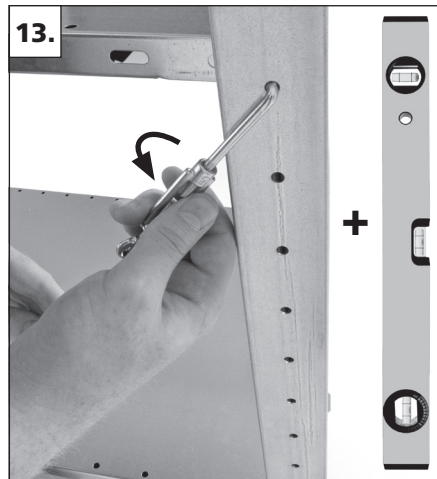

Art.-Nr.
13011-KK

Montageanleitung **Stecksystem**

Assembly instructions **clip system**

Instructions de montage **ystème à accrocher**

Montagehandleiding **inhaakstelsysteem**

KAISER+KRAFT

14.

15.

16.

KAISER+KRAFT

Montageanleitung **Stecksystem**
Assembly instructions **clip system**
Instructions de montage **ystème à accrocher**
Montagehandleiding **inhaakstelsysteem**

Art.-Nr. 13011-KK