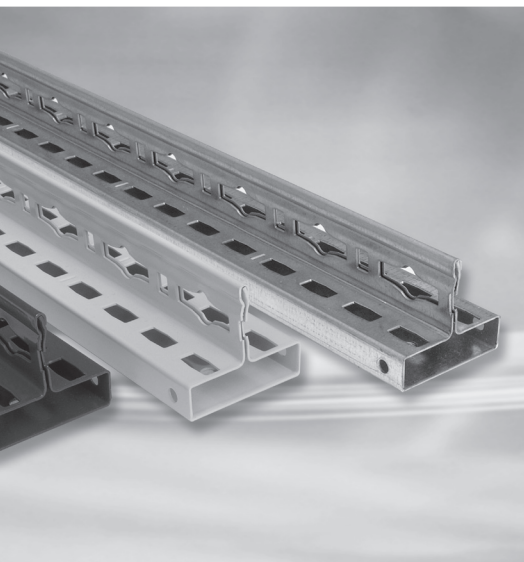

Art.-Nr.
13011-KK

Montageanleitung **Stecksystem**

Assembly instructions **clip system**

Instructions de montage **ystème à accrocher**

Montagehandleiding **inhaakstelsysteem**

KAISER+KRAFT

14.

15.

16.

KAISER+KRAFT

Montageanleitung **Stecksystem**
Assembly instructions **clip system**
Instructions de montage **ystème à accrocher**
Montagehandleiding **inhaakstelsysteem**

Art.-Nr. 13011-KK