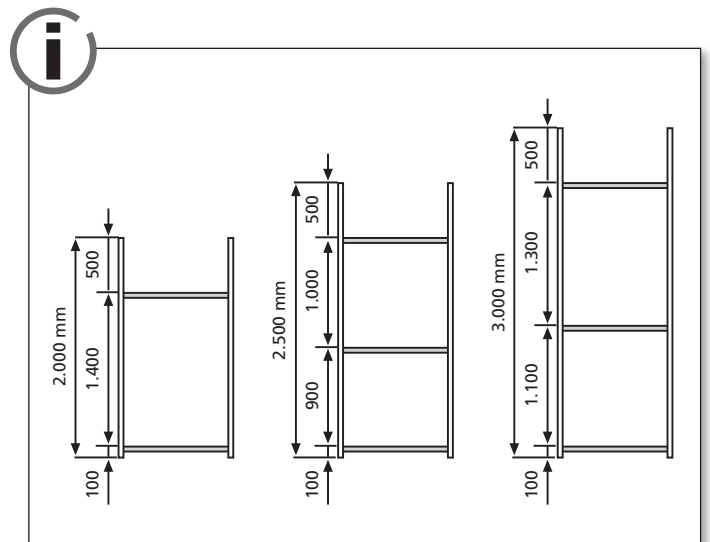

Art.-Nr.
13011-KK

Montageanleitung **Stecksystem**

Assembly instructions **clip system**

Instructions de montage **ystème à accrocher**

Montagehandleiding **inhaakstelsysteem**

KAISER+KRAFT

14.

15.

16.

KAISER+KRAFT

Montageanleitung **Stecksystem**
Assembly instructions **clip system**
Instructions de montage **ystème à accrocher**
Montagehandleiding **inhaakstelsysteem**

Art.-Nr. 13011-KK