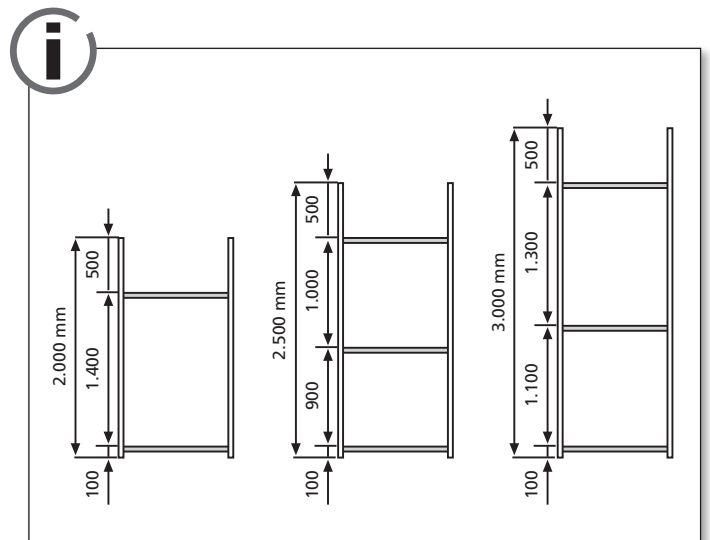

Art.-Nr.
13011-KK

Montageanleitung **Stecksystem**

Assembly instructions **clip system**

Instructions de montage **ystème à accrocher**

Montagehandleiding **inhaakstelsysteem**

KAISER+KRAFT

14.

15.

16.

KAISER+KRAFT

Montageanleitung **Stecksystem**
Assembly instructions **clip system**
Instructions de montage **ystème à accrocher**
Montagehandleiding **inhaakstelsysteem**

Art.-Nr. 13011-KK