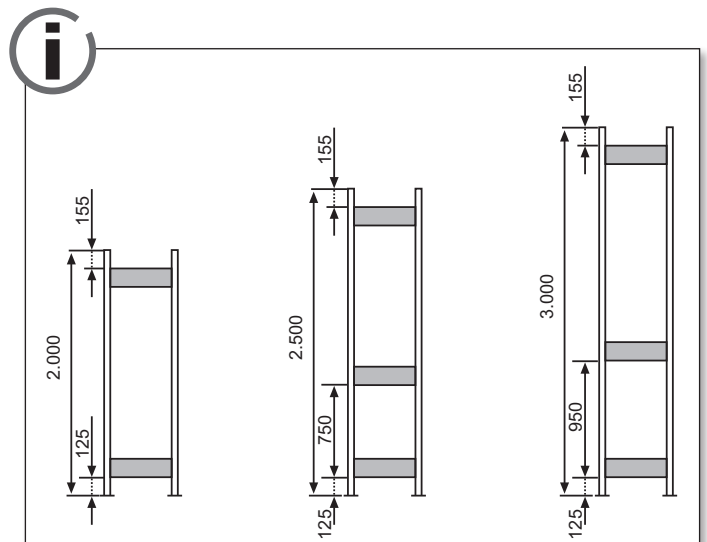

Art.-Nr.
13011-KK

Montageanleitung **Stecksystem**

Assembly instructions **clip system**

Instructions de montage **ystème à accrocher**

Montagehandleiding **inhaakstelsysteem**

KAISER+KRAFT

14.

15.

16.

KAISER+KRAFT

Montageanleitung **Stecksystem**
Assembly instructions **clip system**
Instructions de montage **ystème à accrocher**
Montagehandleiding **inhaakstelsysteem**

Art.-Nr. 13011-KK