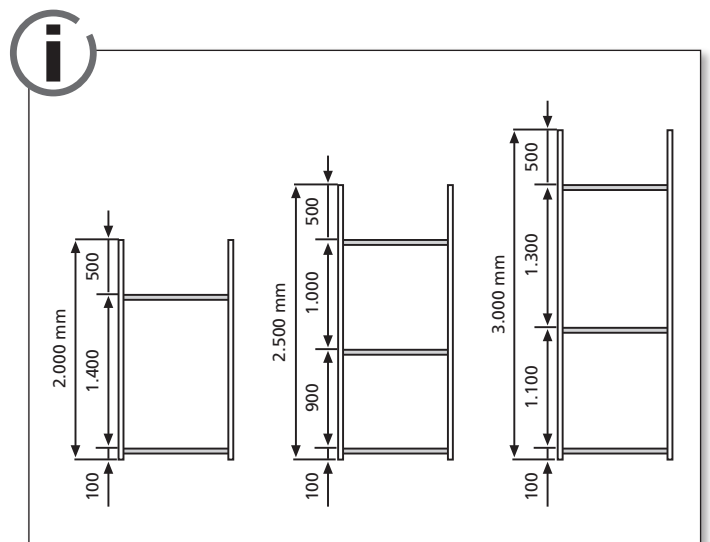

Art.-Nr.
13011-KK

Montageanleitung **Stecksystem**

Assembly instructions **clip system**

Instructions de montage **ystème à accrocher**

Montagehandleiding **inhaakstelsysteem**

KAISER+KRAFT

14.

15.

16.

KAISER+KRAFT

Montageanleitung **Stecksystem**
Assembly instructions **clip system**
Instructions de montage **ystème à accrocher**
Montagehandleiding **inhaakstelsysteem**

Art.-Nr. 13011-KK